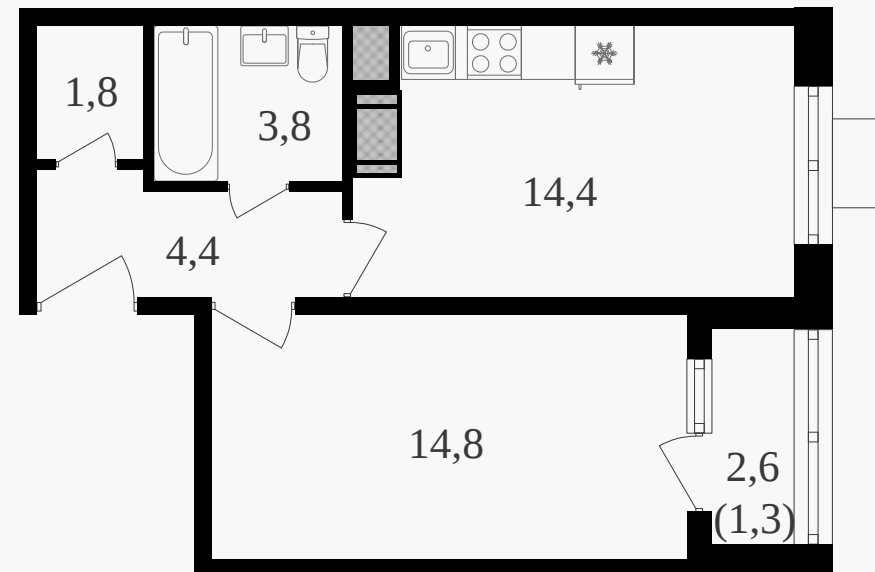

PG-ДЕВЕЛОПМЕНТ

1-комнатная квартира, 41.7 м² с отделкой

ЖИЛОЙ КОМПЛЕКС
Октябрьское поле

Корпус 3   Секция 1   Этаж 21 / 27

Комнат 1   Площадь 41.7 м²   Отделка **Есть ✓**

21 058 500 руб

Артикул 3к3-21-177