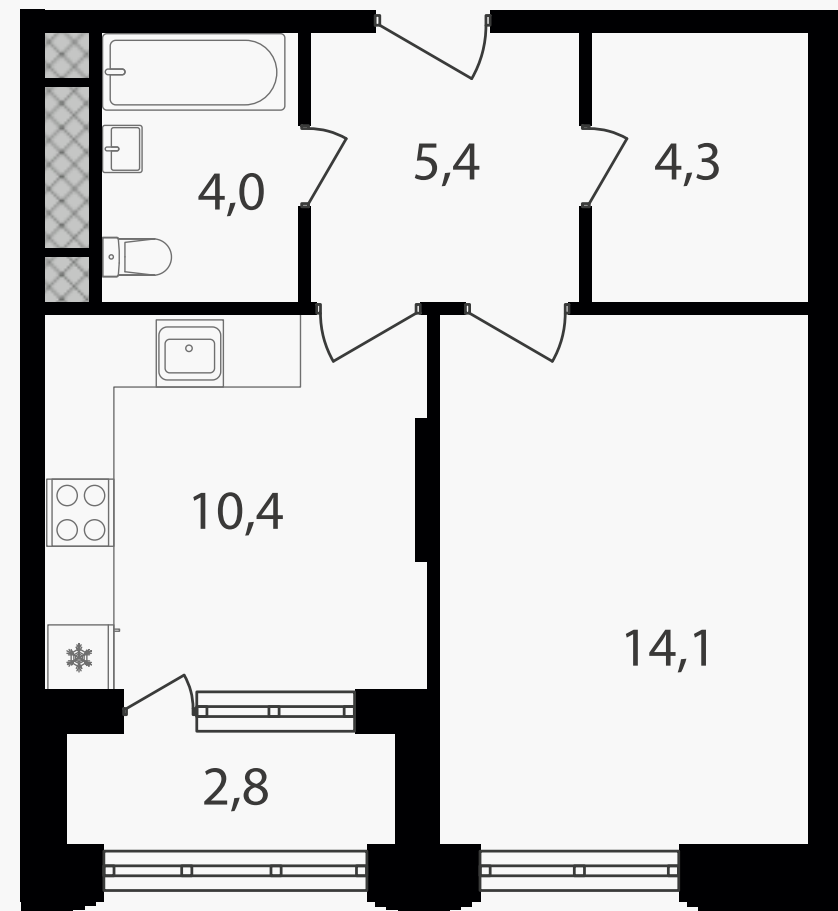

PG-ДЕВЕЛОПМЕНТ

1-комнатные апартаменты, 41 м² с отделкой

ЖИЛОЙ КОМПЛЕКС

Варшавские ворота

Корпус 1 Секция 2.3 Этаж 2 / 30

Комнат 1 Площадь 41 м² Отделка **Есть ✓**

9 741 600 руб

Артикул 1-2-418