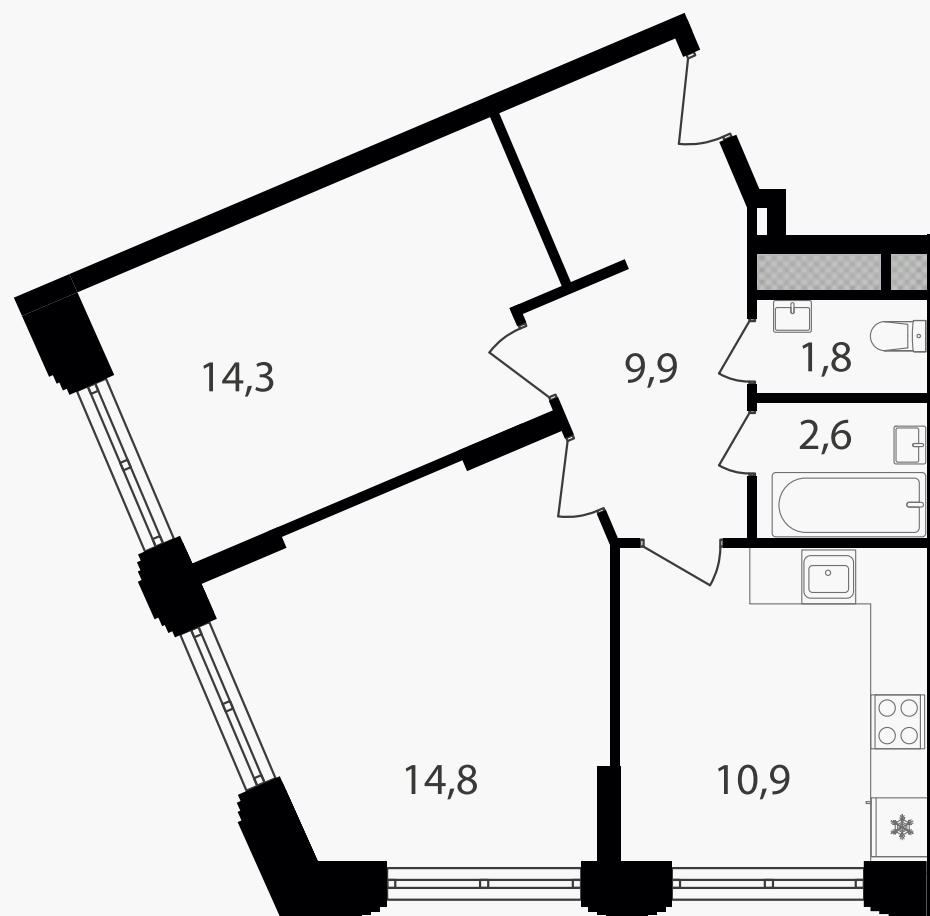

PG-ДЕВЕЛОПМЕНТ

2-комнатные апартаменты, 54.3 м² с отделкой

ЖИЛОЙ КОМПЛЕКС

Варшавские ворота

Корпус 1 Секция 2.4 Этаж 2 / 9

Комнат 2 Площадь 54.3 м² Отделка **Есть ✓**

12 782 220 руб

Артикул 1-2-674