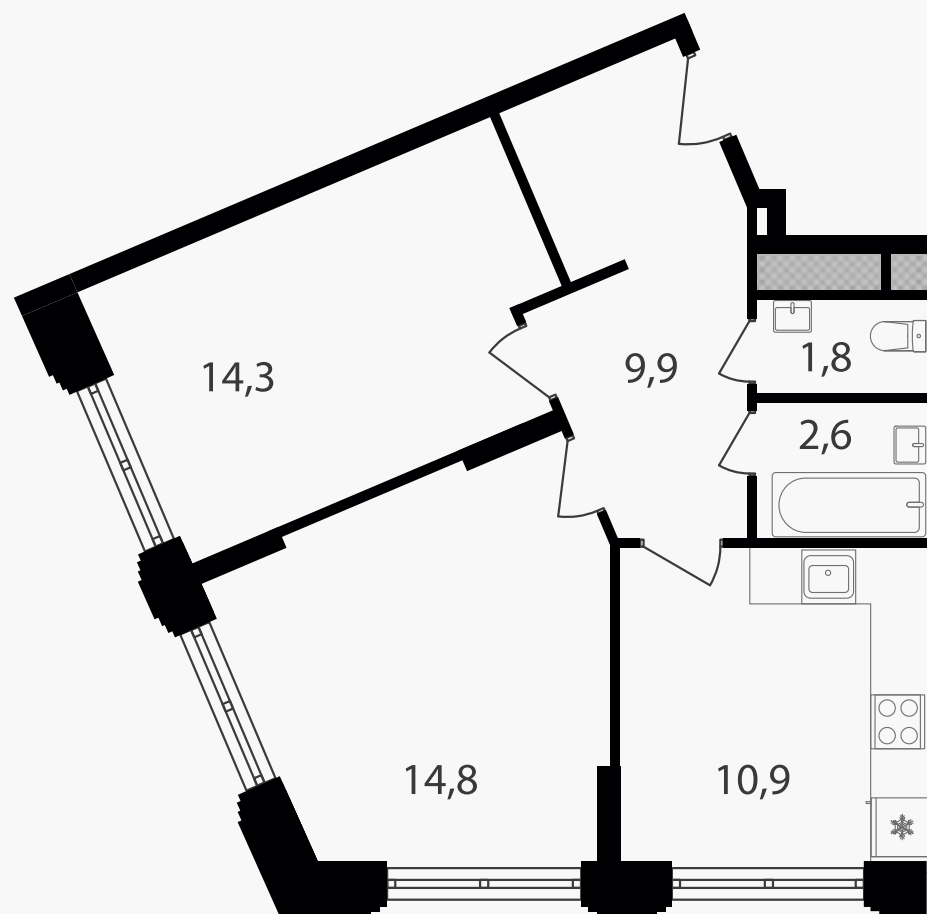

PG-ДЕВЕЛОПМЕНТ

2-комнатные апартаменты, 54.3 м² с отделкой

ЖИЛОЙ КОМПЛЕКС

Варшавские ворота

Корпус 1 Секция 4 Этаж 2 / 9

Комнат 2 Площадь 54.3 м² Отделка **Есть ✓**

12 782 220 руб

Артикул 1-2-674