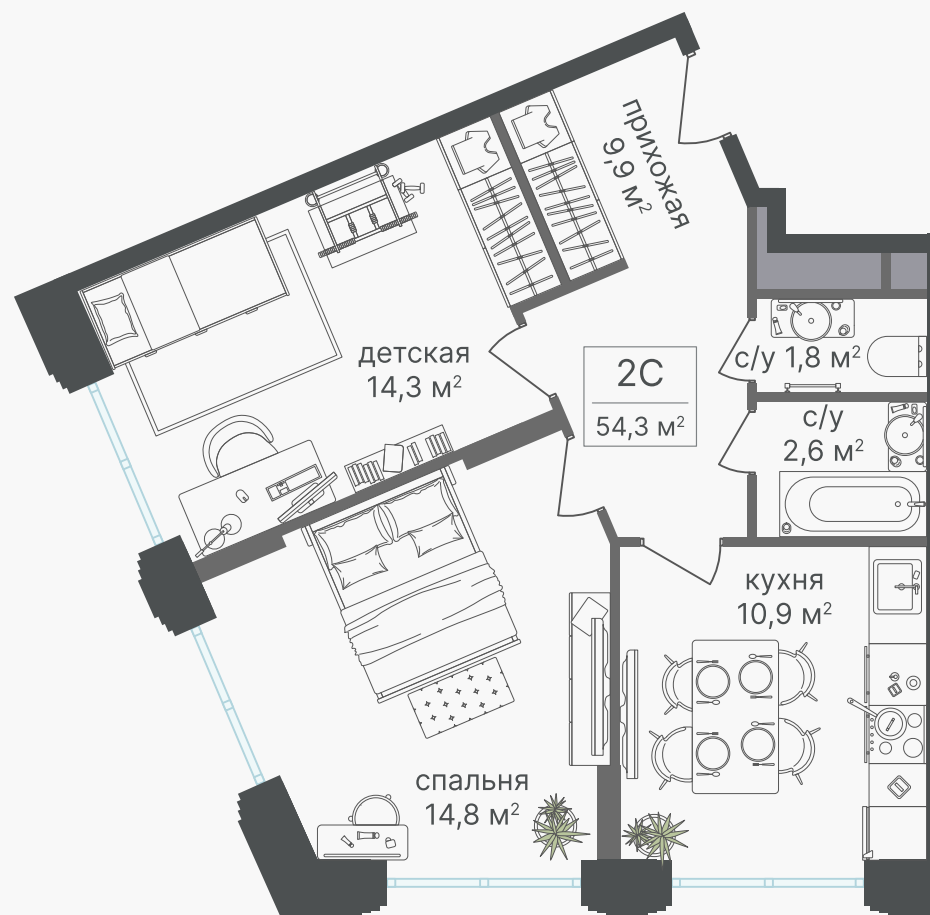

PG-ДЕВЕЛОПМЕНТ

+7 (495) 125-14-45

2-комнатный номер гостиничного типа, 54.3 м² с отделкой

ЖИЛОЙ КОМПЛЕКС

Гостиничный комплекс
Варшавские Ворота

Корпус 1 Секция 4 Этаж 2 / 9

Комнат 2 Площадь 54.3 м² Отделка **Есть** ✓

17 957 010 руб

Артикул 1-2-674

PG-ДЕВЕЛОПМЕНТ

+7 (495) 125-14-45

2-комнатный номер гостиничного типа, 54.3 м² с отделкой

ЖИЛОЙ КОМПЛЕКС

Гостиничный комплекс
Варшавские Ворота

Корпус 1
Секция 4
Этаж 2 / 9

Комнат 2
Площадь 54.3 м²
Отделка **Есть** ✓

17 957 010 руб

Артикул 1-2-674