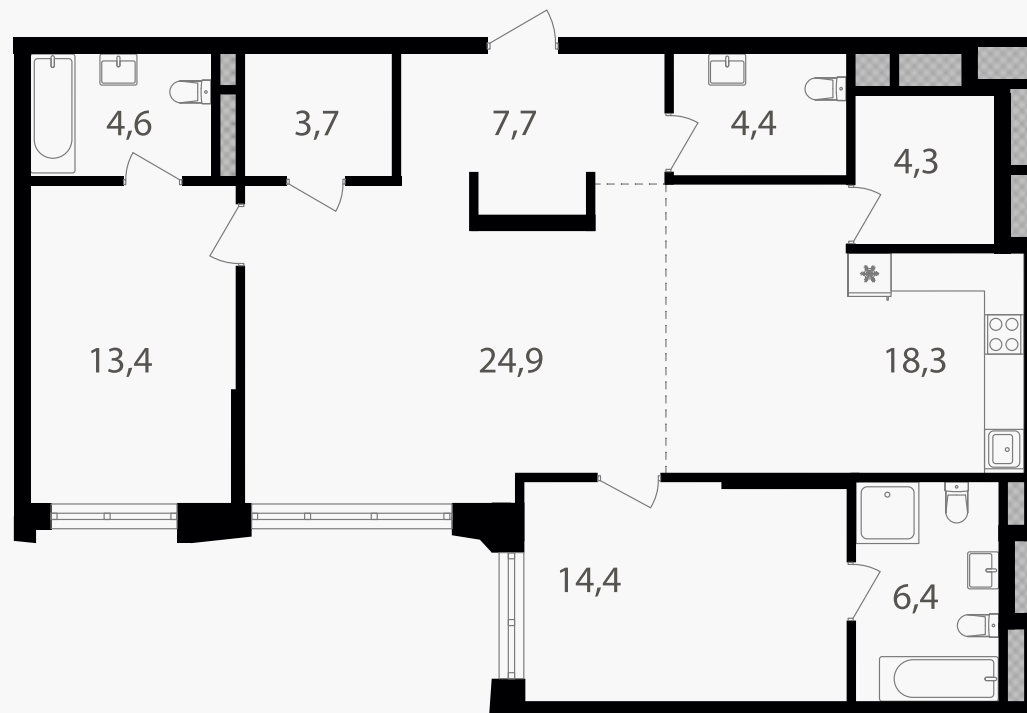

PG-ДЕВЕЛОПМЕНТ

3-комнатная евроквартира, 102.1 м²

ЖИЛОЙ КОМПЛЕКС

Семеновский парк 2

Корпус 1 Секция 2 Этаж 17 / 18

Комнат 2 Площадь 102.1 м² Отделка Нет

28 935 140 руб

Артикул 1-17-444