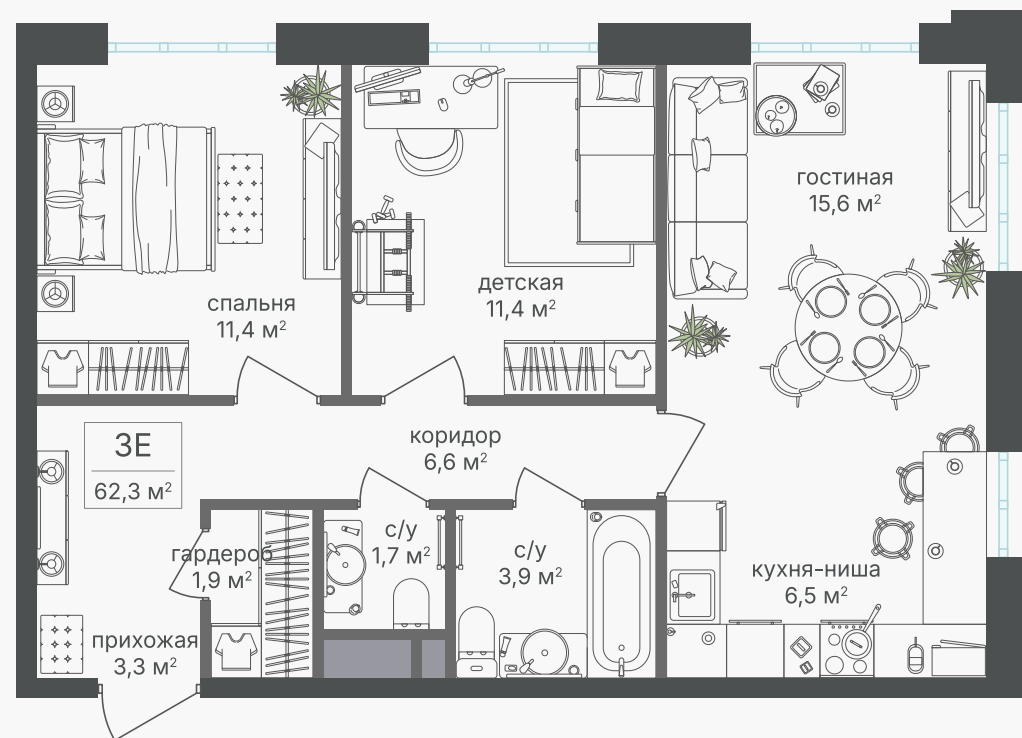

## 3-комнатная евроквартира, 62.8 м<sup>2</sup>

ЖИЛОЙ КОМПЛЕКС  
Михалковский

Корпус 4      Секция 1      Этаж 11 / 20

Комнат 3      Площадь 62.8 м<sup>2</sup>      Отделка Нет

**32 668 560 руб**

Артикул 4-11-064

## 3-комнатная евроквартира, 62.8 м<sup>2</sup>

ЖИЛОЙ КОМПЛЕКС  
Михалковский

Корпус 4 Секция 1 Этаж 11 / 20

Комнат 3 Площадь 62.8 м<sup>2</sup> Отделка Нет

32 668 560 руб

Артикул 4-11-064