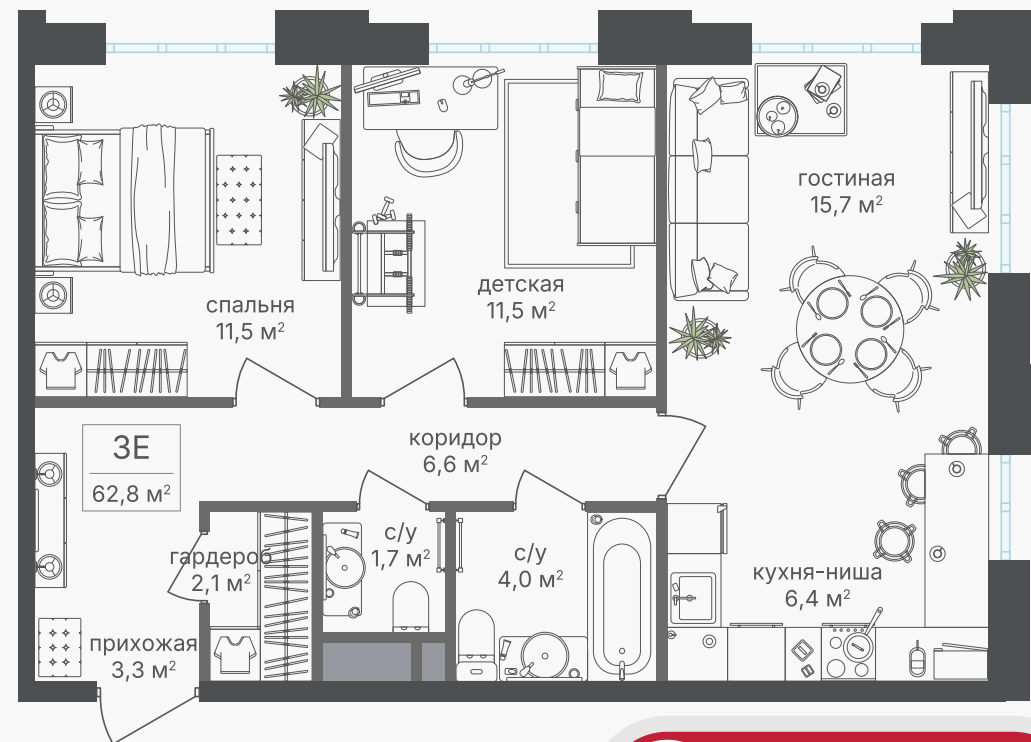

## 3-комнатная евроквартира, 62.8 м<sup>2</sup>

ЖИЛОЙ КОМПЛЕКС  
Михалковский

Корпус 4      Секция 1      Этаж 11 / 20

Комнат 3      Площадь 62.8 м<sup>2</sup>      Отделка Нет

**33 284 000 руб**

Артикул 4-11-064

## 3-комнатная евроквартира, 62.8 м<sup>2</sup>

ЖИЛОЙ КОМПЛЕКС  
Михалковский

Корпус 4 Секция 1 Этаж 11 / 20

Комнат 3 Площадь 62.8 м<sup>2</sup> Отделка Нет

33 284 000 руб

Артикул 4-11-064