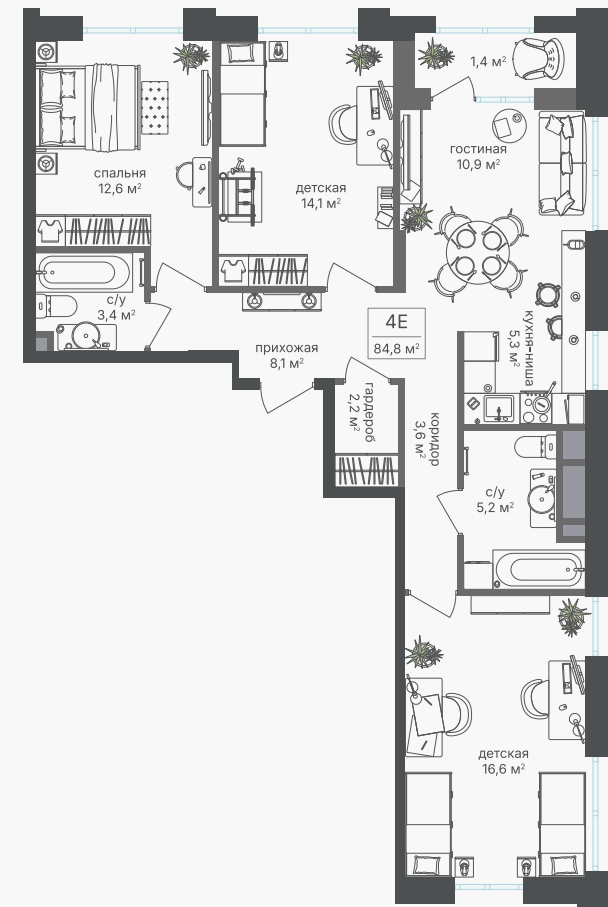

PG-ДЕВЕЛОПМЕНТ

+7 (495) 125-14-45

4-комнатная евроквартира, 83.4 м²

ЖИЛОЙ КОМПЛЕКС
Михалковский

Корпус 6 Секция 3 Этаж 9 / 9

Комнат 4 Площадь 83.4 м² Отделка Нет

47 538 000 руб

Артикул 6-9-120

PG-ДЕВЕЛОПМЕНТ

+7 (495) 125-14-45

4-комнатная евроквартира, 83.4 м²

ЖИЛОЙ КОМПЛЕКС
Михалковский

Корпус	Секция	Этаж
6	3	9 / 9
Комнат	Площадь	Отделка
4	83.4 м ²	Нет

47 538 000 руб

Артикул 6-9-120