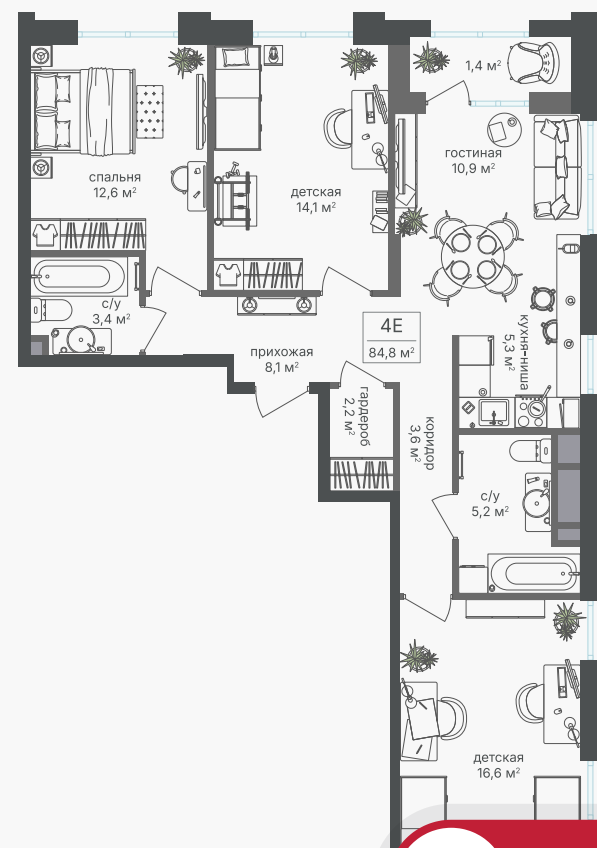

## 4-комнатная евроквартира, 84.5 м<sup>2</sup>

ЖИЛОЙ КОМПЛЕКС  
Михалковский

Корпус 6 Секция 3 Этаж 9 / 9

Комнат 4 Площадь 84.5 м<sup>2</sup> Отделка Нет

48 165 000 руб

Артикул 6-9-120

PG-ДЕВЕЛОПМЕНТ

+7 (495) 125-14-45

## 4-комнатная евроквартира, 84.5 м<sup>2</sup>

ЖИЛОЙ КОМПЛЕКС  
Михалковский

Корпус 6 Секция 3 Этаж 9 / 9

Комнат 4 Площадь 84.5 м<sup>2</sup> Отделка Нет

48 165 000 руб

Артикул 6-9-120