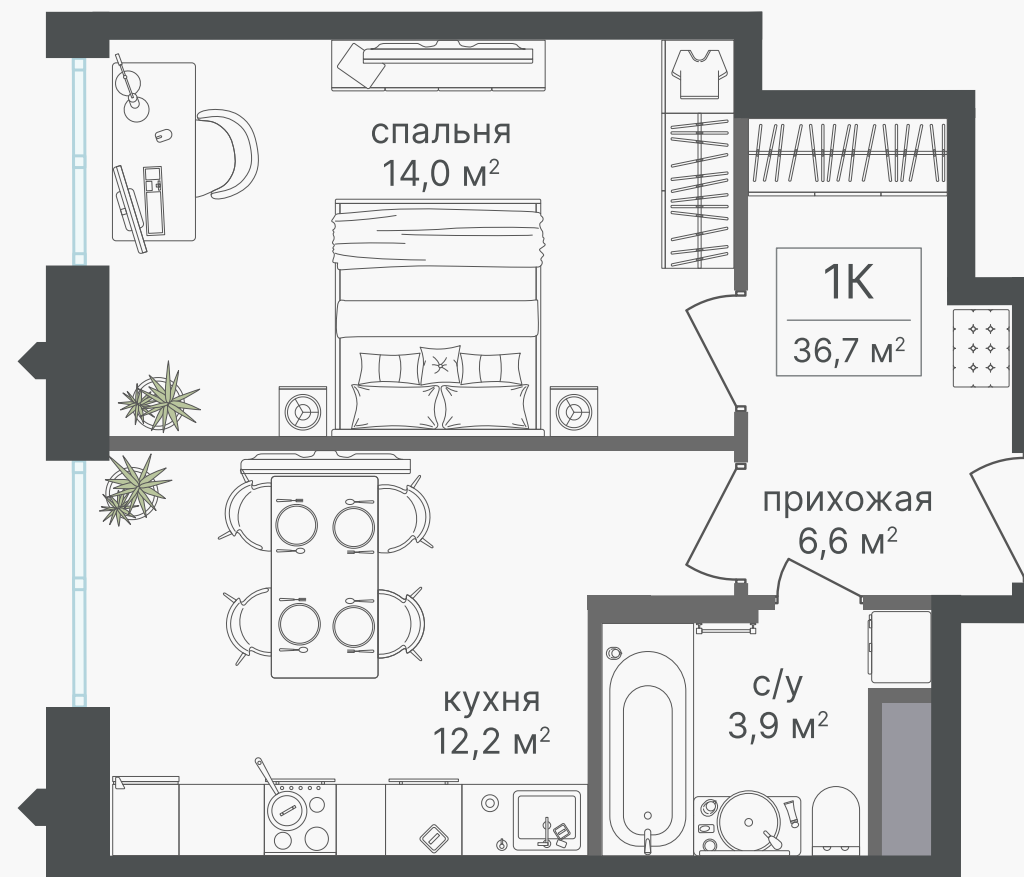

PG-ДЕВЕЛОПМЕНТ

+7 (495) 125-14-45

1-комнатная квартира, 36.7 м²

ЖИЛОЙ КОМПЛЕКС

Варшавские ворота

Корпус 1 Секция 1 Этаж 27 / 30

Комнат 1 Площадь 36.7 м² Отделка Нет

18 915 180 руб

Артикул 1-27-161

PG-ДЕВЕЛОПМЕНТ

+7 (495) 125-14-45

1-комнатная квартира, 36.7 м²

ЖИЛОЙ КОМПЛЕКС

Варшавские ворота

Корпус	Секция	Этаж
1	1	27 / 30
Комнат	Площадь	Отделка
1	36.7 м ²	Нет

18 915 180 руб

Артикул 1-27-161