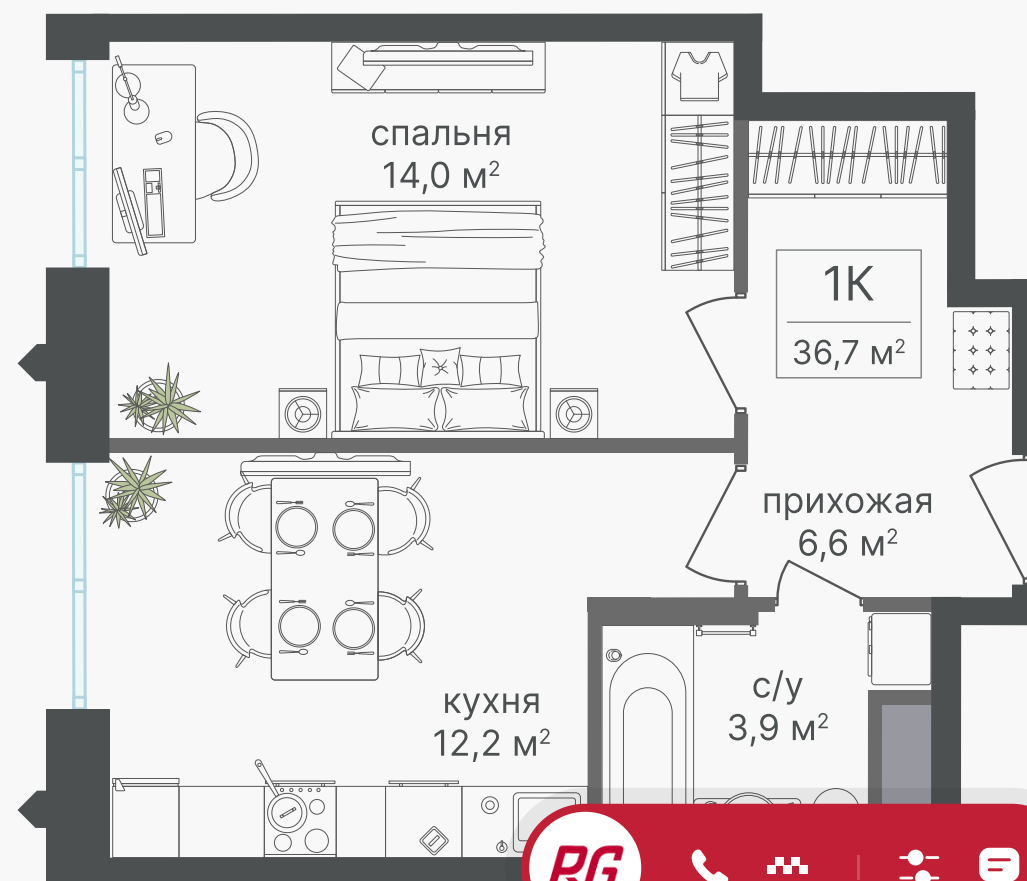

PG-ДЕВЕЛОПМЕНТ

+7 (495) 125-14-45

1-комнатная квартира, 36.7 м²

ЖИЛОЙ КОМПЛЕКС

Варшавские ворота

Корпус 1 Секция 1 Этаж 27 / 30

Комнат 1 Площадь 36.7 м² Отделка Нет

19 010 600 руб

Артикул 1-27-161

PG-ДЕВЕЛОПМЕНТ

+7 (495) 125-14-45

1-комнатная квартира, 36.7 м²

ЖИЛОЙ КОМПЛЕКС

Варшавские ворота

Корпус 1 Секция 1 Этаж 27 / 30

Комнат 1 Площадь 36.7 м² Отделка Нет

19 010 600 руб

Артикул 1-27-161