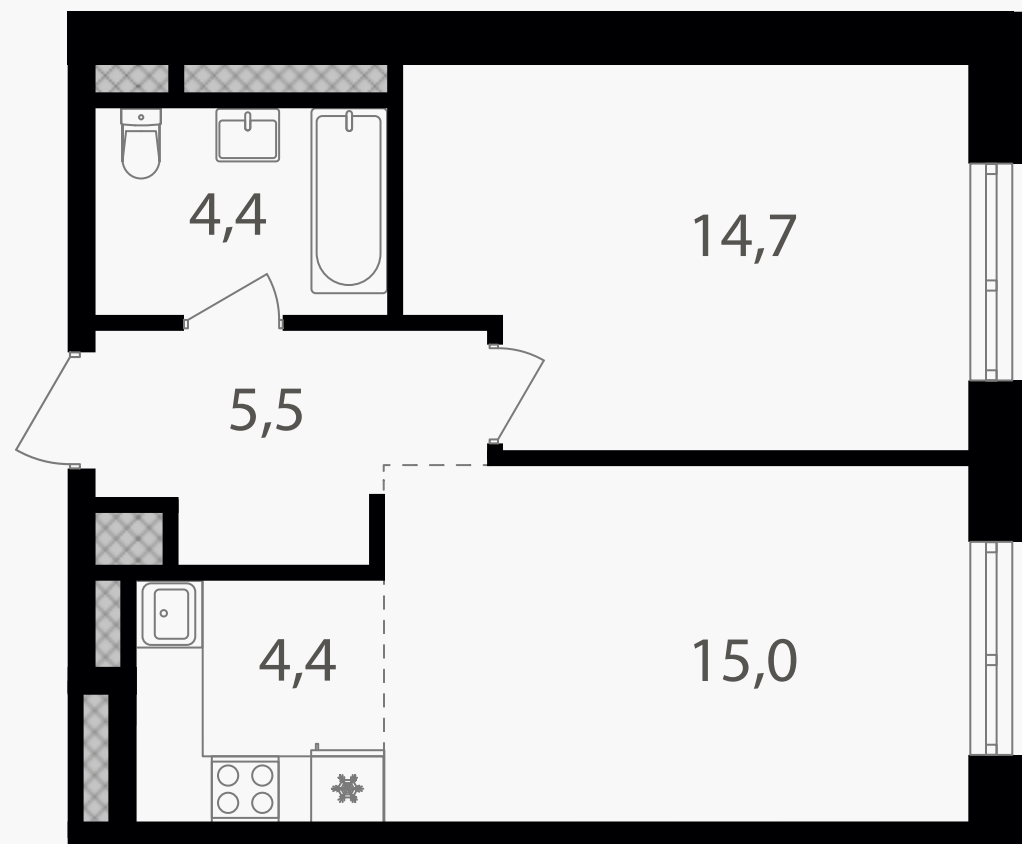

## 2-комнатная евроквартира, 44 м<sup>2</sup>

ЖИЛОЙ КОМПЛЕКС

Семеновский парк 2

Корпус 1      Секция 1      Этаж 9 / 26

Комнат 1      Площадь 44 м<sup>2</sup>      Отделка Нет

15 048 000 руб

Артикул 1-9-102