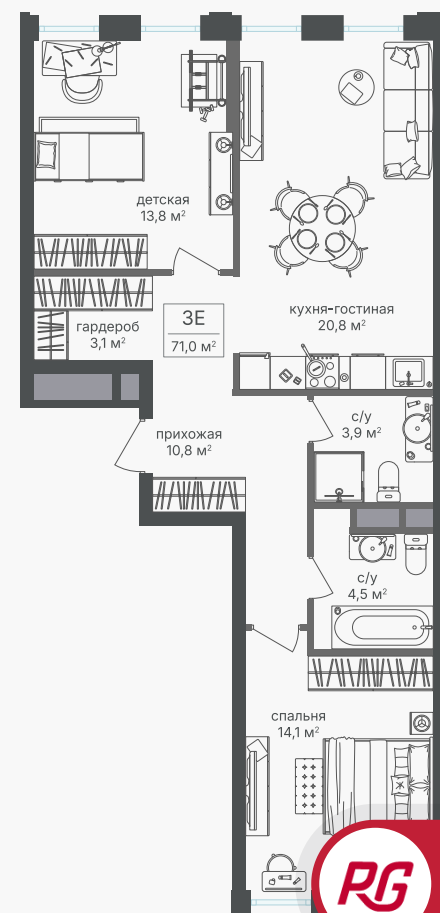

## 3-комнатная евроквартира, 70.9 м<sup>2</sup>

ЖИЛОЙ КОМПЛЕКС

Семеновский парк 2

Корпус 1  
Секция 3  
Этаж 9 / 12

Комнат 2  
Площадь 70.9 м<sup>2</sup>  
Отделка Нет

31 103 830 руб

Артикул 1-9-486

PG-ДЕВЕЛОПМЕНТ

## 3-комнатная евроквартира, 70.9 м<sup>2</sup>

ЖИЛОЙ КОМПЛЕКС

Семеновский парк 2

Корпус 1 Секция 3 Этаж 9 / 12

Комнат 2 Площадь 70.9 м<sup>2</sup> Отделка Нет

31 103 830 руб

Артикул 1-9-486