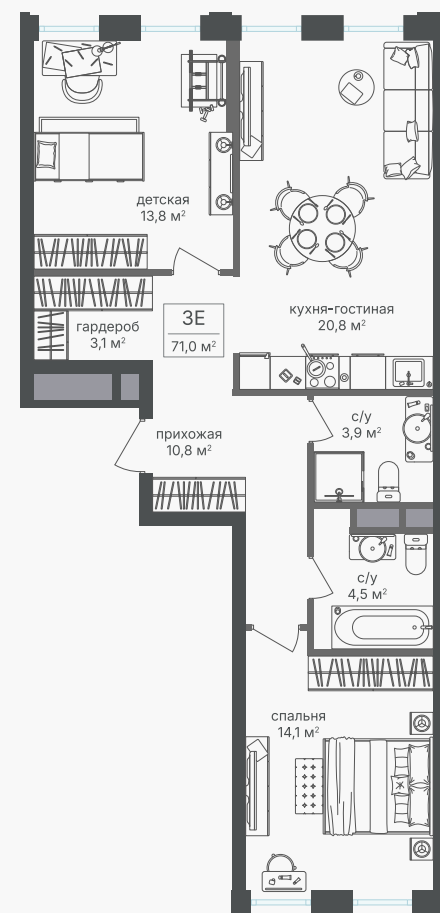

PG-ДЕВЕЛОПМЕНТ

+7 (495) 125-14-45

3-комнатная евроквартира, 70.9 м²

ЖИЛОЙ КОМПЛЕКС

Семеновский парк 2

Корпус 1
Секция 3
Этаж 9 / 12

Комнат 2
Площадь 70.9 м²
Отделка Нет

30 586 260 руб

Артикул 1-9-486

PG-ДЕВЕЛОПМЕНТ

+7 (495) 125-14-45

3-комнатная евроквартира, 70.9 м²

ЖИЛОЙ КОМПЛЕКС

Семеновский парк 2

Корпус 1 Секция 3 Этаж 9 / 12

Комнат 2 Площадь 70.9 м² Отделка Нет