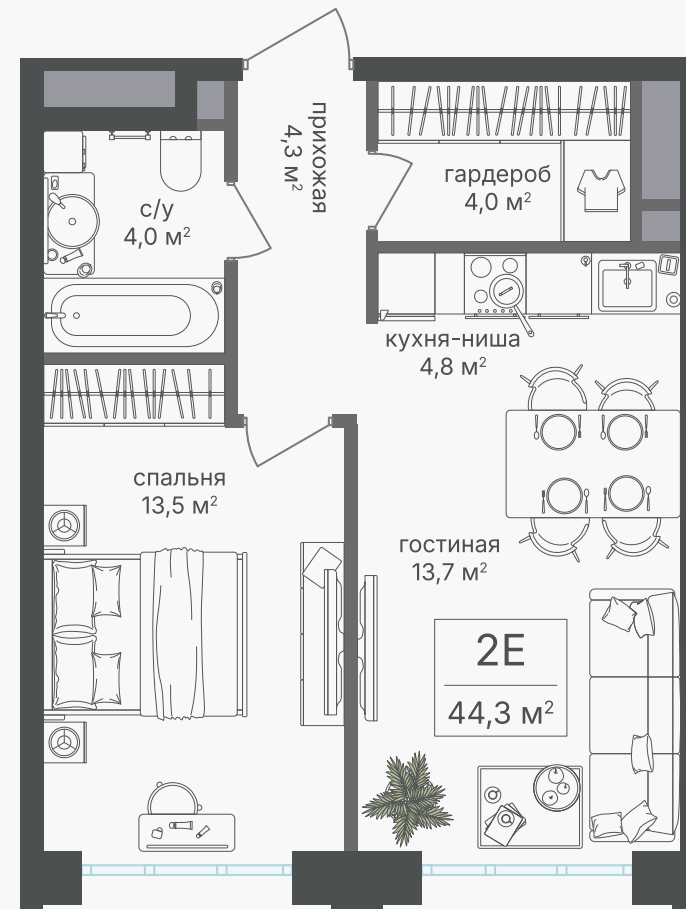

PG-ДЕВЕЛОПМЕНТ

+7 (495) 125-14-45

2-комнатная евроквартира, 44.3 м²

ЖИЛОЙ КОМПЛЕКС
Михалковский

Корпус 2 Секция 4 Этаж 4 / 20

Комнат 2 Площадь 44.3 м² Отделка Нет

23 013 850 руб

Артикул 2-4-244

PG-ДЕВЕЛОПМЕНТ

+7 (495) 125-14-45

2-комнатная евроквартира, 44.3 м²

ЖИЛОЙ КОМПЛЕКС
Михалковский

Корпус	Секция	Этаж
2	4	4 / 20
Комнат	Площадь	Отделка
2	44.3 м ²	Нет

23 013 850 руб

Артикул 2-4-244