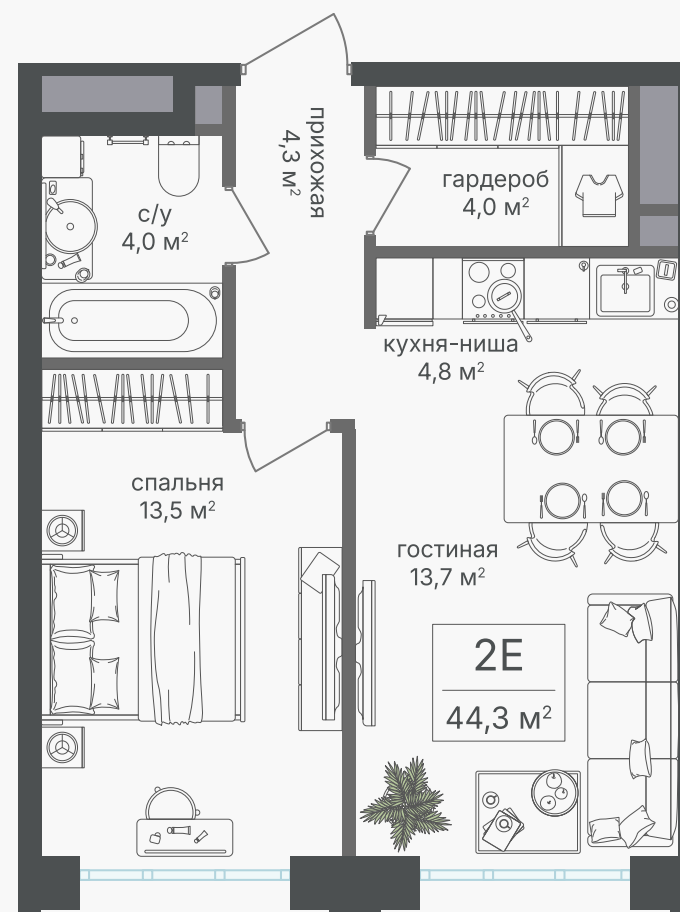

PG-ДЕВЕЛОПМЕНТ

+7 (495) 125-14-45

2-комнатная евроквартира, 44.3 м²

ЖИЛОЙ КОМПЛЕКС
Михалковский

Корпус 2 Секция 4 Этаж 4 / 20

Комнат 2 Площадь 44.3 м² Отделка Нет

23 013 850 руб

Артикул 2-4-244

PG-ДЕВЕЛОПМЕНТ

+7 (495) 125-14-45

2-комнатная евроквартира, 44.3 м²

ЖИЛОЙ КОМПЛЕКС
Михалковский

Корпус	Секция	Этаж
2	4	4 / 20
Комнат	Площадь	Отделка
2	44.3 м ²	Нет

23 013 850 руб

Артикул 2-4-244