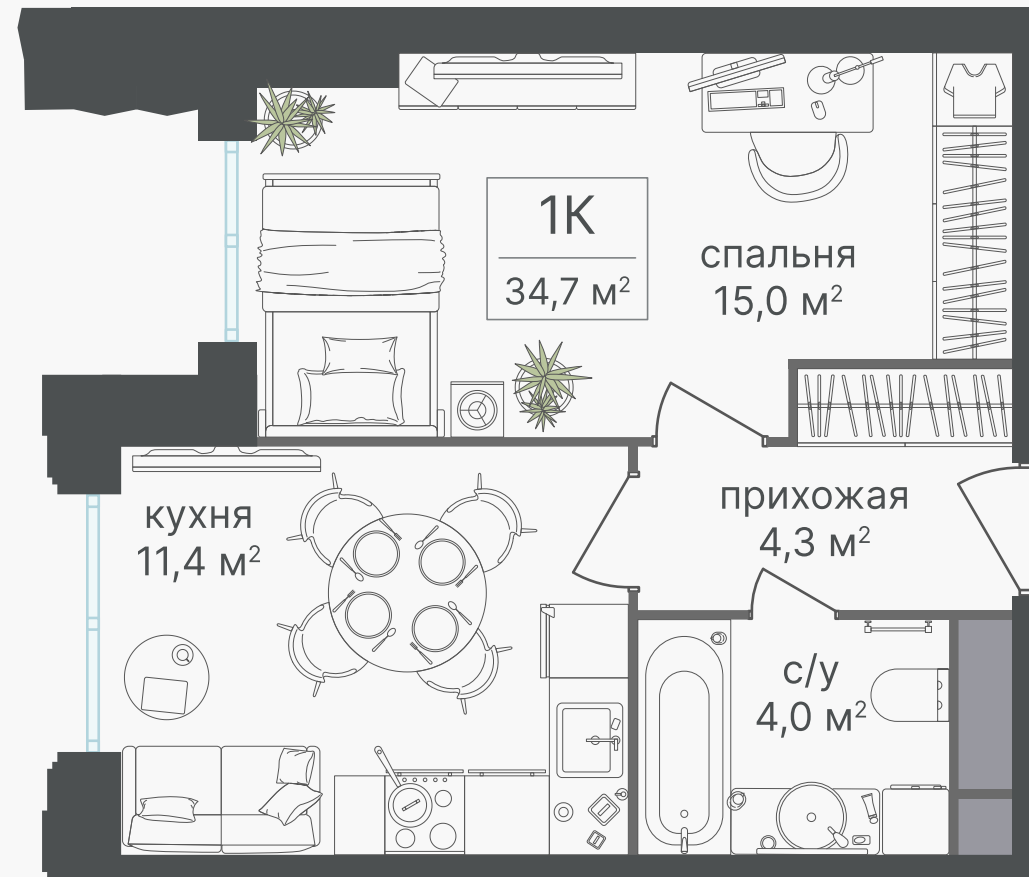

PG-ДЕВЕЛОПМЕНТ

+7 (495) 125-14-45

1-комнатные апартаменты, 34.7 м² с отделкой

ЖИЛОЙ КОМПЛЕКС

Гостиничный комплекс
Варшавские Ворота

Корпус	Секция	Этаж
1	2	6 / 30
Комнат	Площадь	Отделка
1	34.7 м²	Есть ✓

Цену уточняйте у
менеджера

Артикул 1-6-163