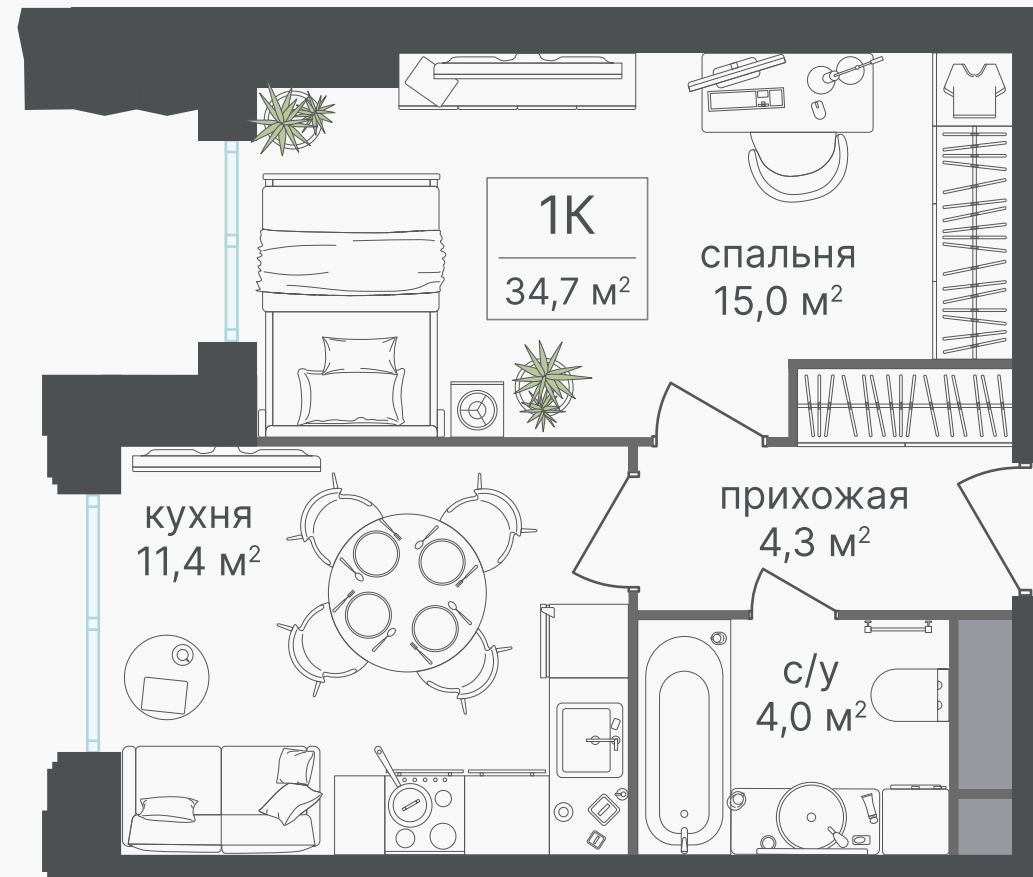

PG-ДЕВЕЛОПМЕНТ

+7 (495) 125-14-45

1-КОМНАТНЫЙ ГОСТИНИЧНЫЙ НОМЕР, 34.7 м²

ЖИЛОЙ КОМПЛЕКС

Гостиничный комплекс
Варшавские Ворота

Корпус	Секция	Этаж
1	2	6 / 30

Комнат	Площадь
1	34.7 м ²

13 182 530 руб

Артикул 1-6-163

PG-ДЕВЕЛОПМЕНТ

+7 (495) 125-14-45

1-КОМНАТНЫЙ ГОСТИНИЧНЫЙ НОМЕР, 34.7 м²

ЖИЛОЙ КОМПЛЕКС

Гостиничный комплекс
Варшавские Ворота

Корпус Секция Этаж
1 2 6 / 30

Комнат Площадь
1 34.7 м²