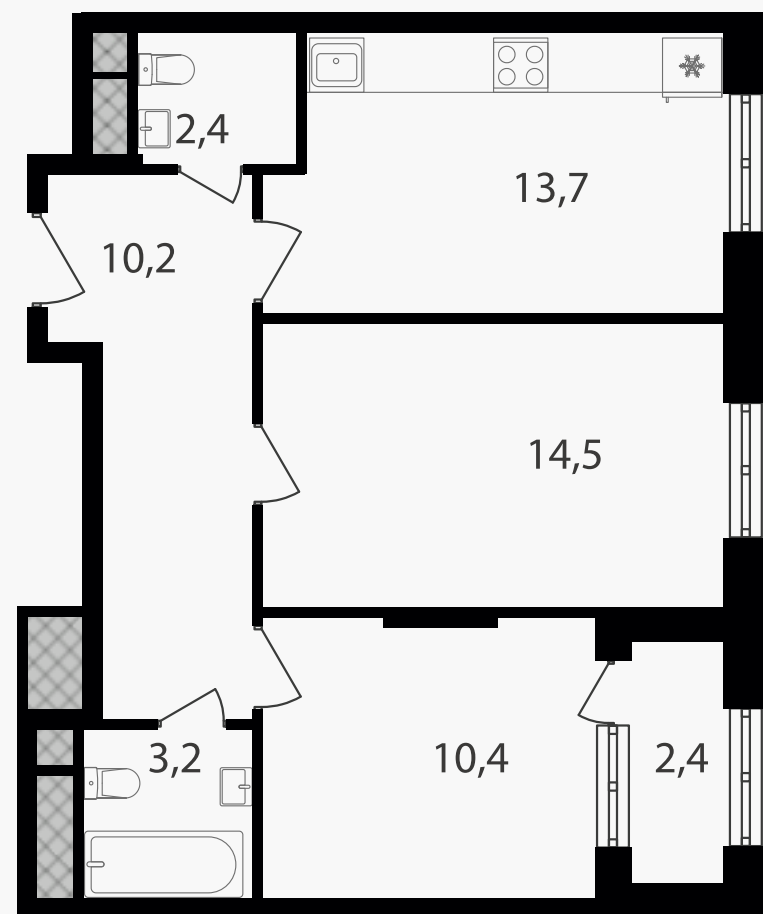

PG-ДЕВЕЛОПМЕНТ

2-комнатные апартаменты, 56.8 м² с отделкой

ЖИЛОЙ КОМПЛЕКС

Варшавские ворота

Корпус 1 Секция 3 Этаж 15 / 30

Комнат 2 Площадь 56.8 м² Отделка **Есть ✓**

13 745 600 руб

Артикул 1-15-547