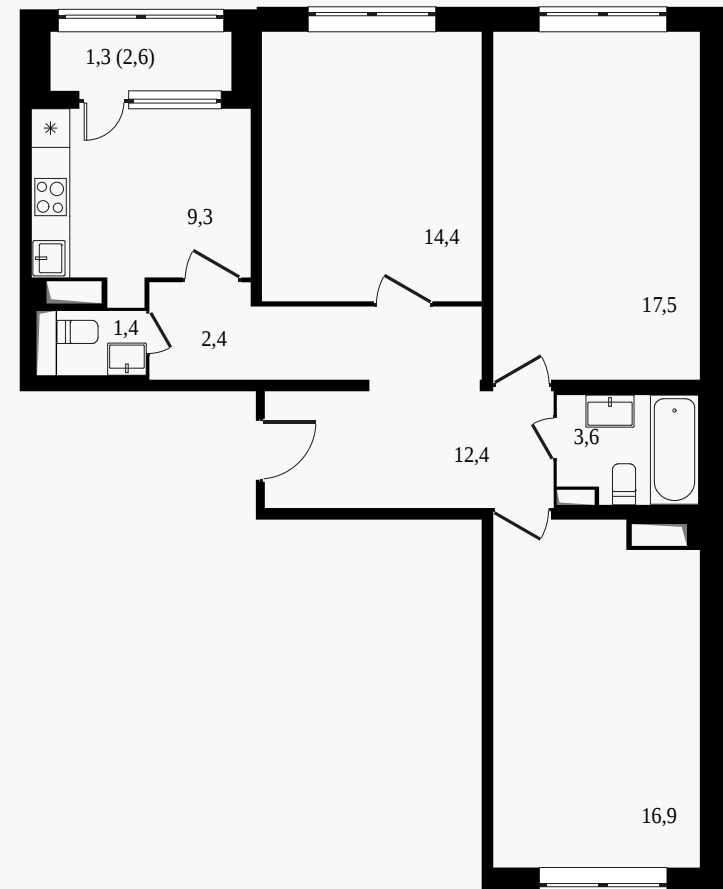

## 3-комнатная квартира, 78.6 м<sup>2</sup> с отделкой

ЖИЛОЙ КОМПЛЕКС

Семеновский парк

Корпус 3  
Секция 2  
Этаж 6 / 20

Комнат 3  
Площадь 78.6 м<sup>2</sup>  
Отделка **Есть ✓**

**13 464 000 руб**

Артикул 3-6-130