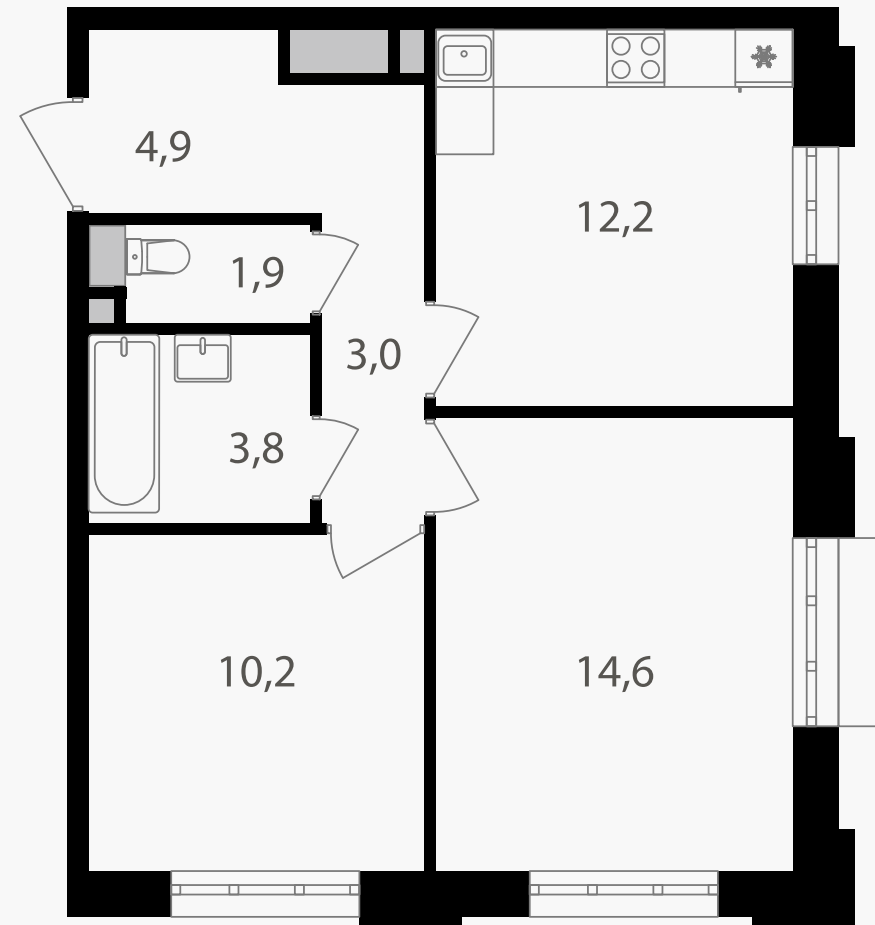

PG-ДЕВЕЛОПМЕНТ

2-комнатная квартира, 50.6 м²

ЖИЛОЙ КОМПЛЕКС
Михалковский

Корпус 4 Секция 1 Этаж 11 / 20

Комнат 2 Площадь 50.6 м² Отделка Нет

20 513 240 руб

Артикул 4-11-065

PG-ДЕВЕЛОПМЕНТ

2-комнатная квартира, 50.6 м²

ЖИЛОЙ КОМПЛЕКС
Михалковский

Корпус 4 Секция 1 Этаж 11 / 20

Комнат 2 Площадь 50.6 м² Отделка Нет

20 513 240 руб

Артикул 4-11-065