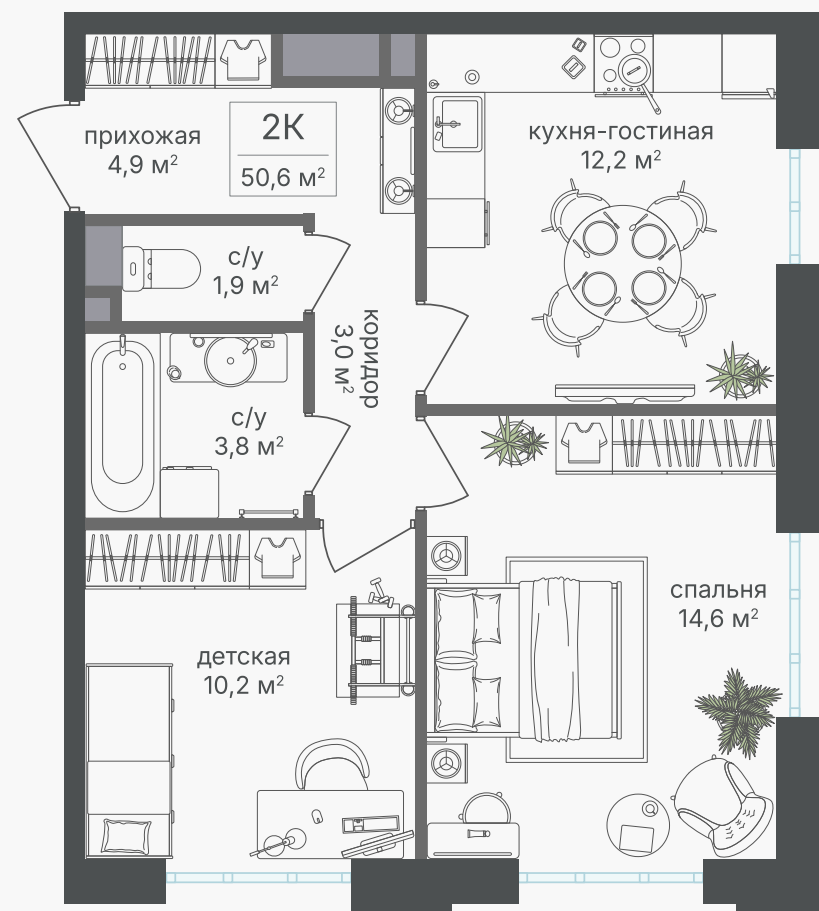

PG-ДЕВЕЛОПМЕНТ

2-комнатная квартира, 50.6 м²

ЖИЛОЙ КОМПЛЕКС
Михалковский

Корпус 4 Секция 1 Этаж 11 / 20

Комнат 2 Площадь 50.6 м² Отделка Нет

20 513 240 руб

Артикул 4-11-065

PG-ДЕВЕЛОПМЕНТ

2-комнатная квартира, 50.6 м²

ЖИЛОЙ КОМПЛЕКС
Михалковский

Корпус 4 Секция 1 Этаж 11 / 20

Комнат 2 Площадь 50.6 м² Отделка Нет

20 513 240 руб

Артикул 4-11-065