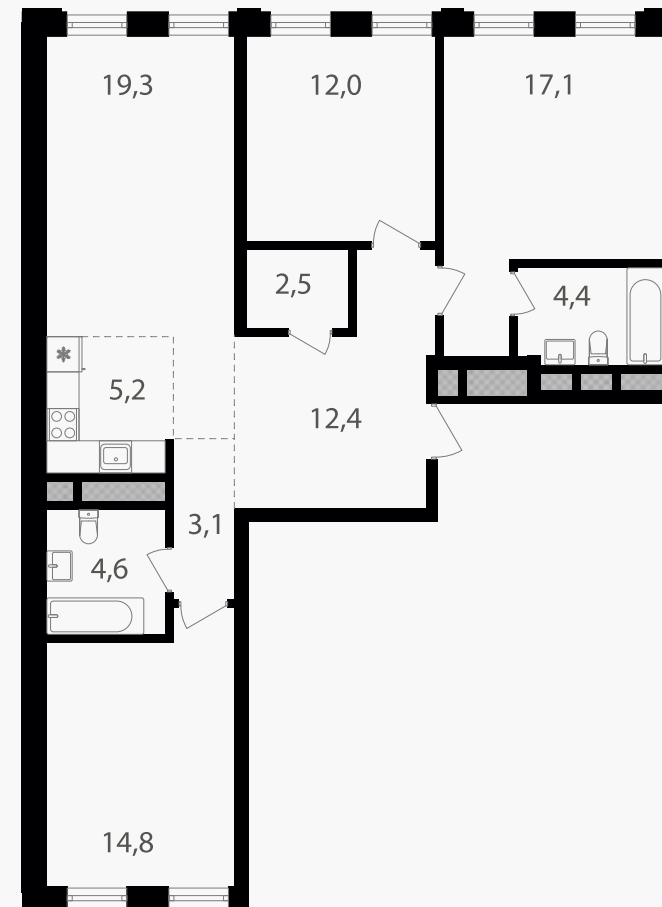

PG-ДЕВЕЛОПМЕНТ

4-комнатная евроквартира, 95.5 м²

ЖИЛОЙ КОМПЛЕКС

Семеновский парк 2

Корпус 1 Секция 3 Этаж 10 / 12

Комнат 3 Площадь 95.5 м² Отделка Нет

35 172 650 руб

Артикул 1-10-487

PG-ДЕВЕЛОПМЕНТ

4-комнатная евроквартира, 95.5 м²

ЖИЛОЙ КОМПЛЕКС

Семеновский парк 2

Корпус	Секция	Этаж
1	3	10 / 12
Комнат	Площадь	Отделка
3	95.5 м ²	Нет

35 172 650 руб

Артикул 1-10-487