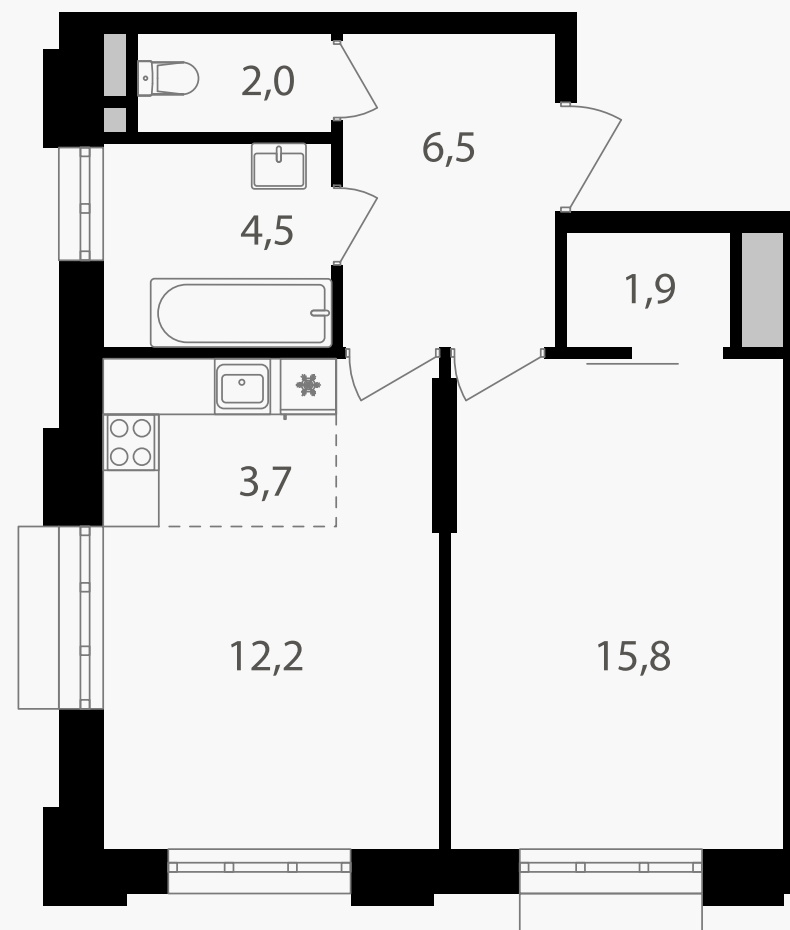

## 2-комнатная евроквартира, 46.6 м<sup>2</sup>

ЖИЛОЙ КОМПЛЕКС  
Михалковский

Корпус 5      Секция 1      Этаж 4 / 20

Комнат 2      Площадь 46.6 м<sup>2</sup>      Отделка Нет

**20 298 960 руб**

Артикул 5-4-019

# 2-комнатная евроквартира, 46.6 м<sup>2</sup>

ЖИЛОЙ КОМПЛЕКС  
Михалковский

Корпус 5      Секция 1      Этаж 4 / 20

Комнат 2      Площадь 46.6 м<sup>2</sup>      Отделка Нет

**20 298 960 руб**

Артикул 5-4-019