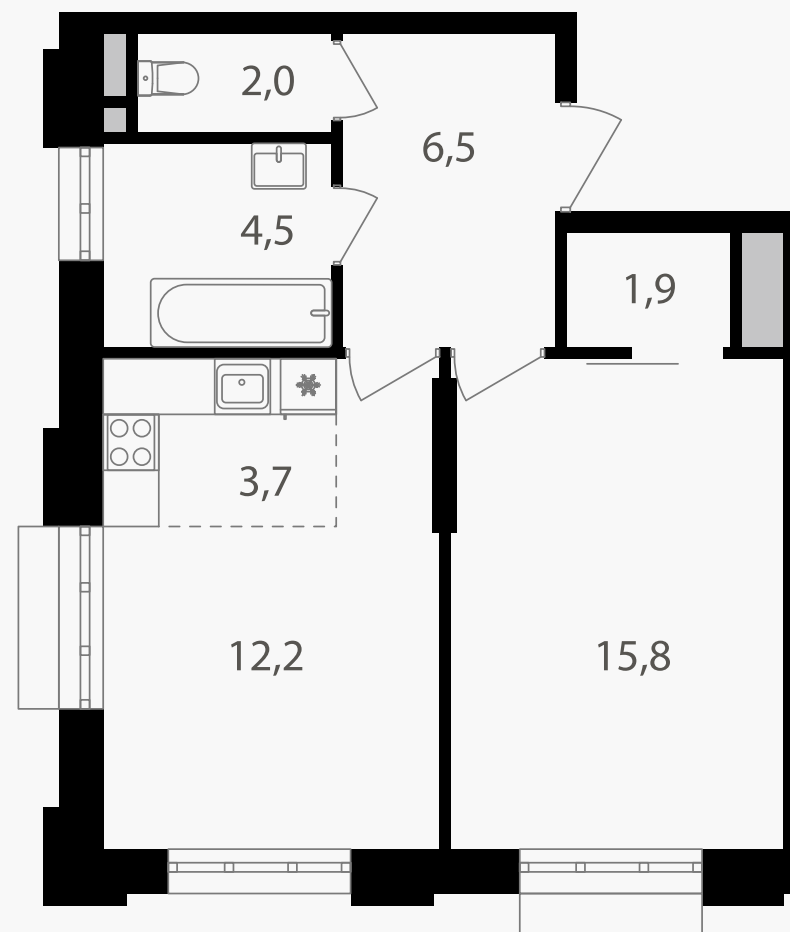

## 2-комнатная евроквартира, 46.6 м<sup>2</sup>

ЖИЛОЙ КОМПЛЕКС  
Михалковский

Корпус 5      Секция 1      Этаж 4 / 20

Комнат 2      Площадь 46.6 м<sup>2</sup>      Отделка Нет

**18 174 000 руб**

Артикул 5-4-019

# 2-комнатная евроквартира, 46.6 м<sup>2</sup>

ЖИЛОЙ КОМПЛЕКС  
Михалковский

Корпус 5      Секция 1      Этаж 4 / 20

Комнат 2      Площадь 46.6 м<sup>2</sup>      Отделка Нет

**18 174 000 руб**

Артикул 5-4-019