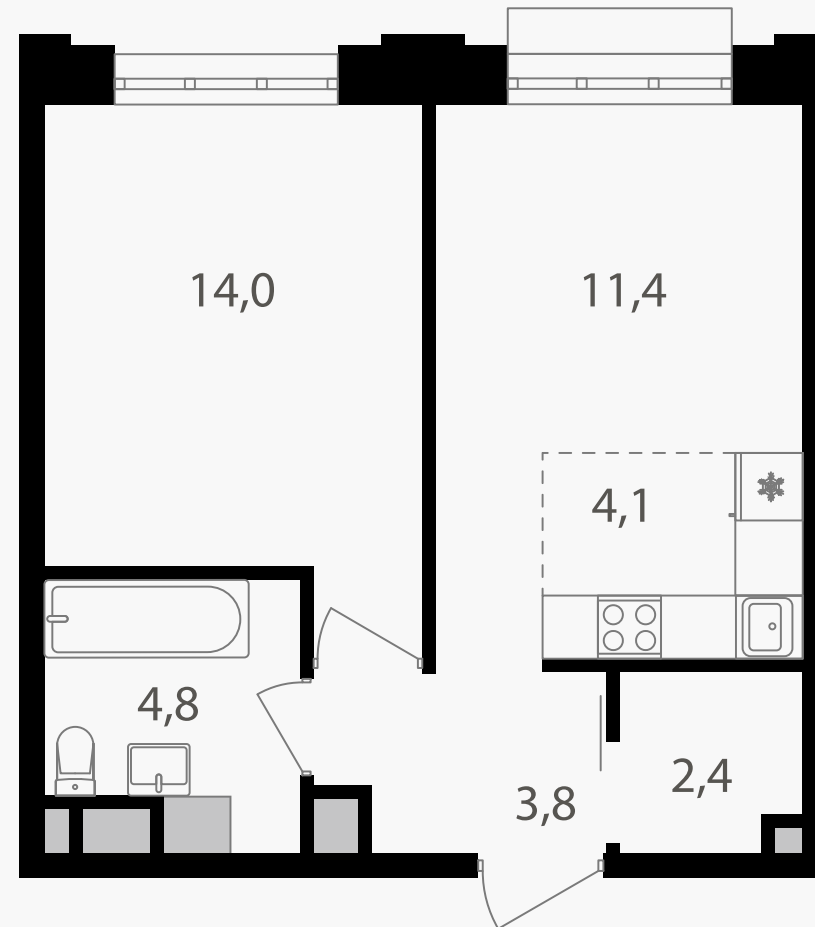

PG-ДЕВЕЛОПМЕНТ

2-комнатная евроквартира, 40.5 м²

ЖИЛОЙ КОМПЛЕКС
Михалковский

Корпус 5 Секция 2 Этаж 4 / 15

Комнат 2 Площадь 40.5 м² Отделка Нет

15 997 500 руб

Артикул 5-4-147

PG-ДЕВЕЛОПМЕНТ

2-комнатная евроквартира, 40.5 м²

ЖИЛОЙ КОМПЛЕКС
Михалковский

Корпус 5 Секция 2 Этаж 4 / 15

Комнат 2 Площадь 40.5 м² Отделка Нет

15 997 500 руб

Артикул 5-4-147