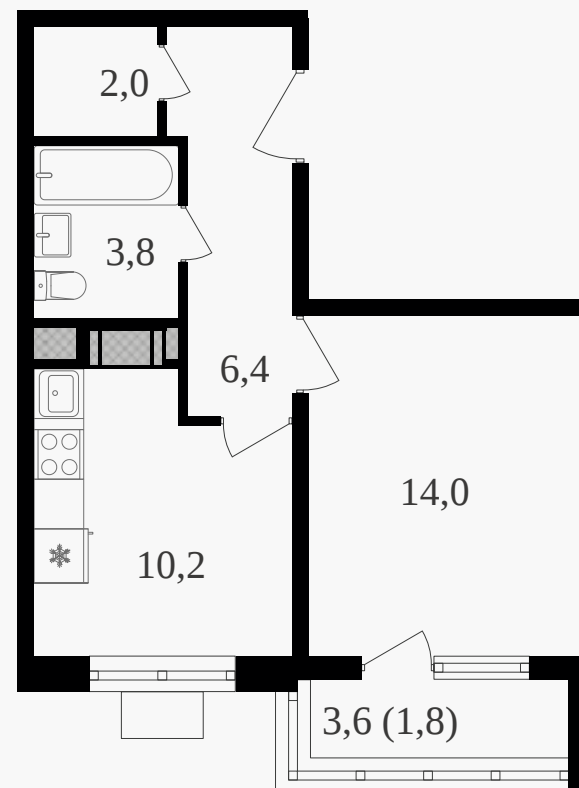

PG-ДЕВЕЛОПМЕНТ

1-комнатная квартира, 38.2 м² с отделкой

ЖИЛОЙ КОМПЛЕКС
Октябрьское поле

Корпус	Секция	Этаж
2	1	25 / 27
Комнат	Площадь	Отделка
1	38.2 м ²	Есть ✓

18 836 420 руб

Артикул 3к2-25-232

PG-ДЕВЕЛОПМЕНТ

1-комнатная квартира, 38.2 м² с отделкой

ЖИЛОЙ КОМПЛЕКС
Октябрьское поле

Корпус 2 Секция 1 Этаж 25 / 27

Комнат 1 Площадь 38.2 м² Отделка **Есть ✓**

18 836 420 руб

Артикул 3к2-25-232