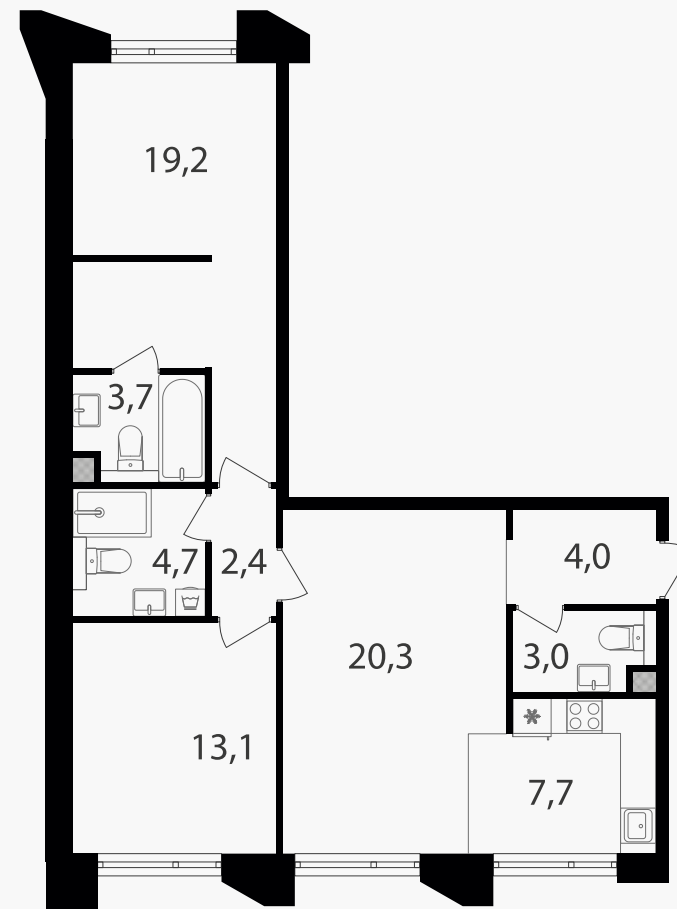

PG-ДЕВЕЛОПМЕНТ

3-комнатная евроквартира, 78.1 м²

ЖИЛОЙ КОМПЛЕКС

Петровский парк II

| | | |
|--------|--------|--------|
| Корпус | Секция | Этаж |
| 1 | 7 | 2 / 17 |

| | | |
|--------|---------------------|---------|
| Комнат | Площадь | Отделка |
| 2 | 78.1 м ² | Нет |

32 270 920 руб

Артикул 1-2-0863

PG-ДЕВЕЛОПМЕНТ

3-комнатная евроквартира, 78.1 м²

ЖИЛОЙ КОМПЛЕКС

Петровский парк II

Корпус 1 Секция 7 Этаж 2 / 17

Комнат 2 Площадь 78.1 м² Отделка Нет

32 270 920 руб

Артикул 1-2-0863