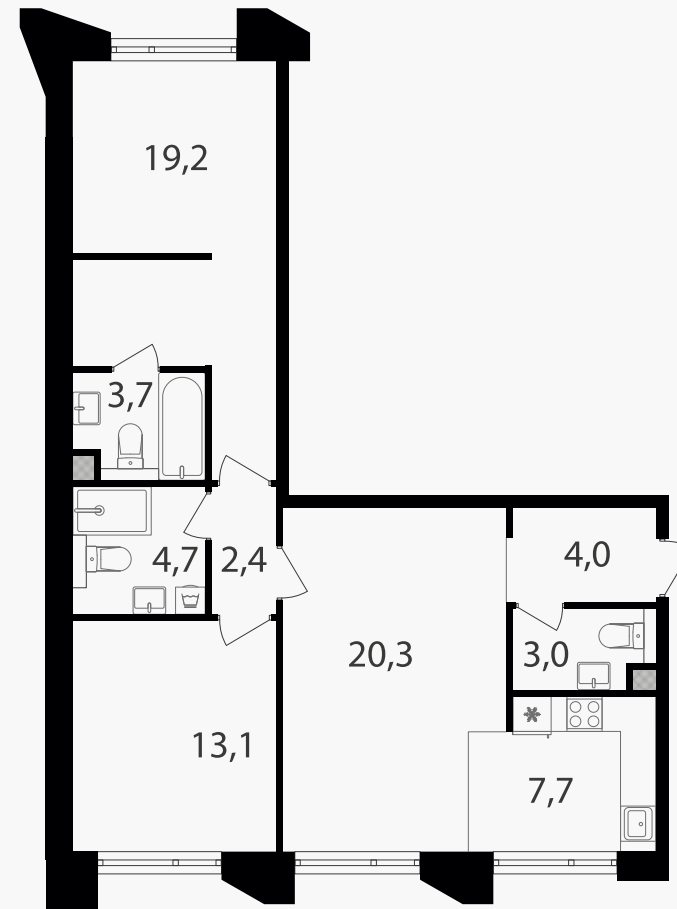

PG-ДЕВЕЛОПМЕНТ

3-комнатная евроквартира, 78.1 м²

ЖИЛОЙ КОМПЛЕКС

Петровский парк II

Корпус	Секция	Этаж
1	7	2 / 17

Комнат	Площадь	Отделка
2	78.1 м ²	Нет

36 043 150 руб

Артикул 1-2-0863

PG-ДЕВЕЛОПМЕНТ

3-комнатная евроквартира, 78.1 м²

ЖИЛОЙ КОМПЛЕКС

Петровский парк II

Корпус 1 Секция 7 Этаж 2 / 17

Комнат 2 Площадь 78.1 м² Отделка Нет

36 043 150 руб

Артикул 1-2-0863