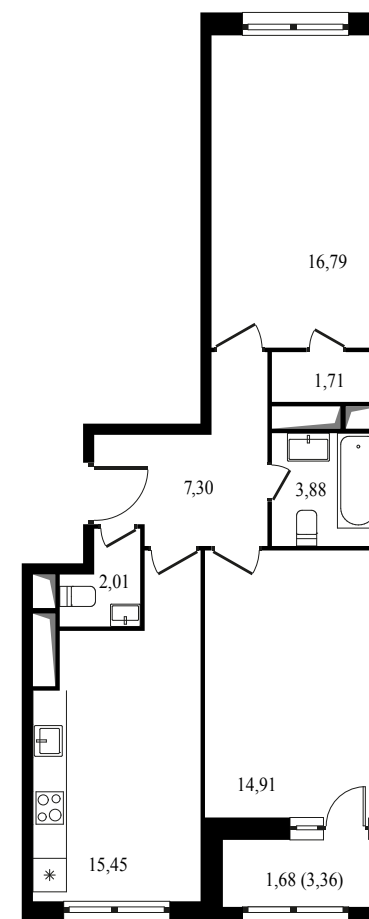

## 3-комнатная евроквартира, 63.73 м<sup>2</sup>

ЖИЛОЙ КОМПЛЕКС  
Октябрьское поле

Корпус 3  
Секция 1  
Этаж 14 / 21

Комнат 2  
Площадь 63.73 м<sup>2</sup>  
Отделка Нет

14 396 607 руб

Артикул 30к3-14-045

# 3-комнатная евроквартира, 63.73 м<sup>2</sup>

ЖИЛОЙ КОМПЛЕКС  
Октябрьское поле

Корпус 3      Секция 1      Этаж 14 / 21

Комнат 2      Площадь 63.73 м<sup>2</sup>      Отделка Нет

**14 396 607 руб**

Артикул 30к3-14-045