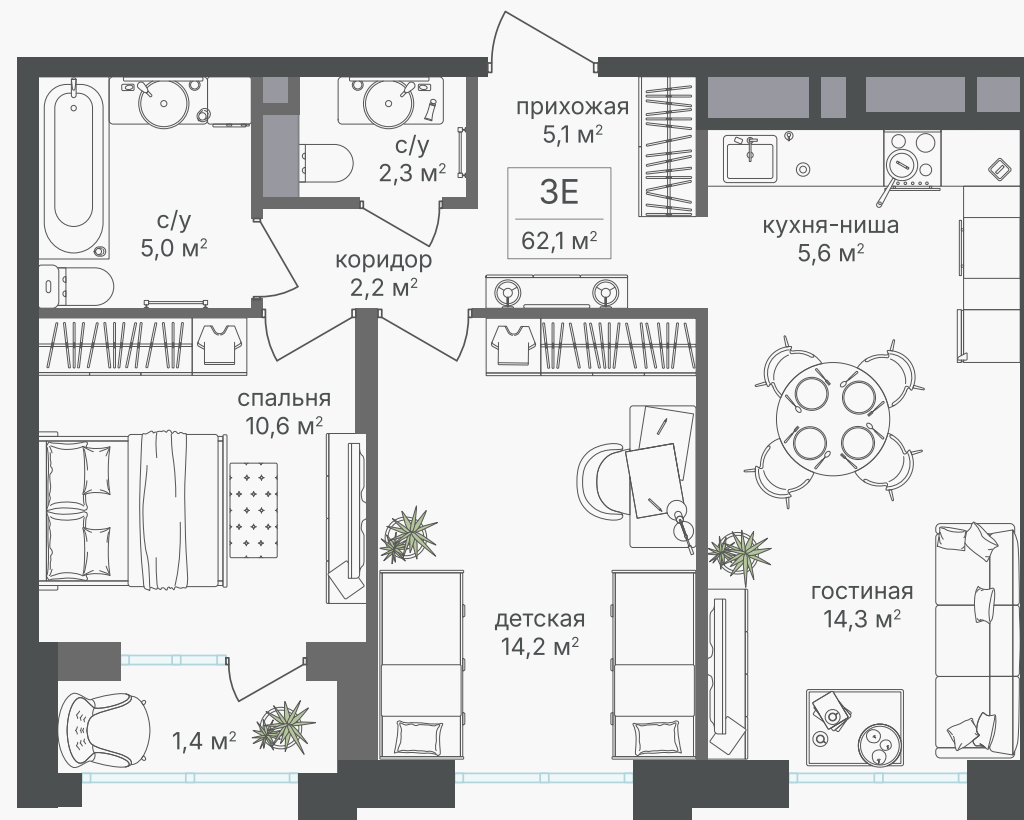

PG-ДЕВЕЛОПМЕНТ

+7 (495) 125-14-45

3-комнатная евроквартира, 60.7 м²

ЖИЛОЙ КОМПЛЕКС
Михалковский

Корпус 6 Секция 3 Этаж 9 / 9

Комнат 3 Площадь 60.7 м² Отделка Нет

31 564 000 руб

Артикул 6-9-122

PG-ДЕВЕЛОПМЕНТ

+7 (495) 125-14-45

3-комнатная евроквартира, 60.7 м²

ЖИЛОЙ КОМПЛЕКС
Михалковский

Корпус	Секция	Этаж
6	3	9 / 9
Комнат	Площадь	Отделка
3	60.7 м ²	Нет

31 564 000 руб

Артикул 6-9-122