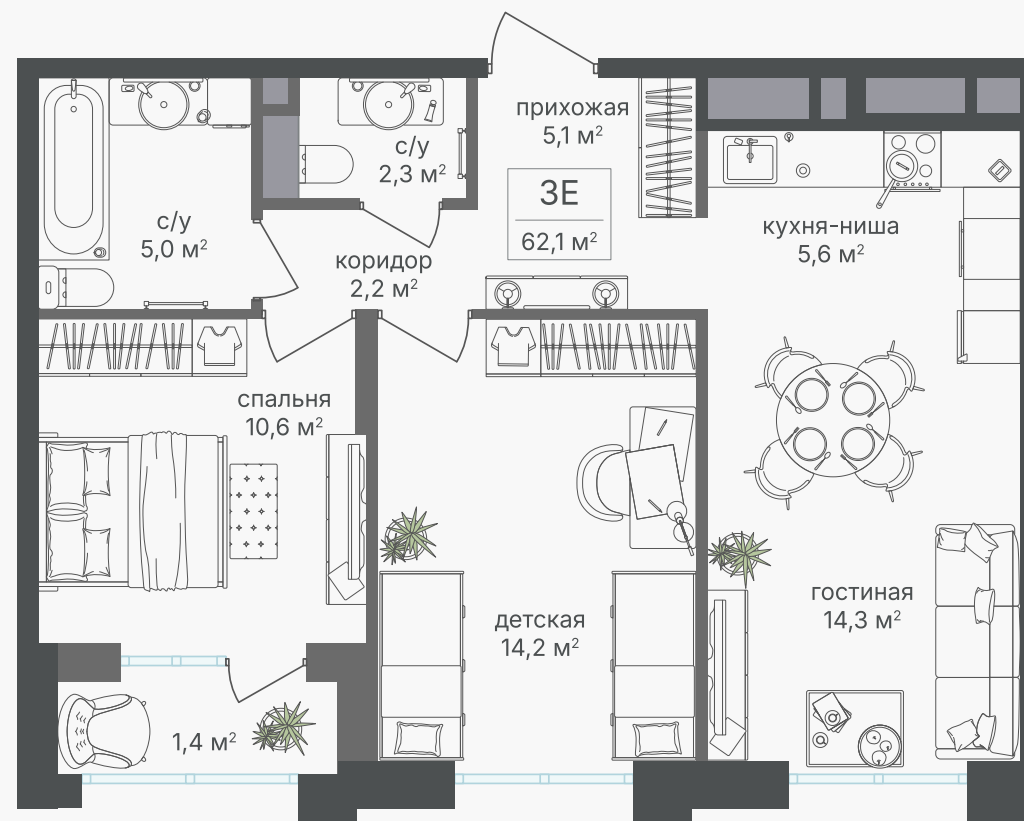

PG-ДЕВЕЛОПМЕНТ

+7 (495) 125-14-45

3-комнатная евроквартира, 61 м²

ЖИЛОЙ КОМПЛЕКС
Михалковский

Корпус 6 Секция 3 Этаж 9 / 9

Комнат 3 Площадь 61 м² Отделка Нет

32 025 000 руб

Артикул 6-9-122

PG-ДЕВЕЛОПМЕНТ

+7 (495) 125-14-45

3-комнатная евроквартира, 61 м²

ЖИЛОЙ КОМПЛЕКС
Михалковский

Корпус	Секция	Этаж
6	3	9 / 9
Комнат	Площадь	Отделка
3	61 м ²	Нет

32 025 000 руб

Артикул 6-9-122