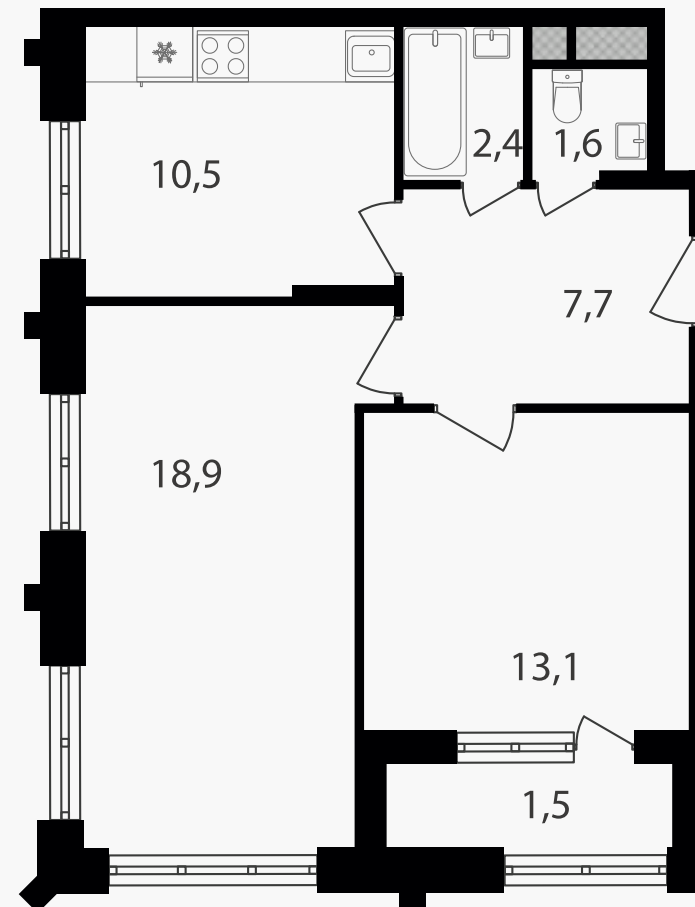

PG-ДЕВЕЛОПМЕНТ

2-комнатная квартира, 55.7 м²

ЖИЛОЙ КОМПЛЕКС

Варшавские ворота

Корпус 1 Секция 3 Этаж 13 / 30

Комнат 2 Площадь 55.7 м² Отделка Нет

17 411 820 руб

Артикул 1-13-291