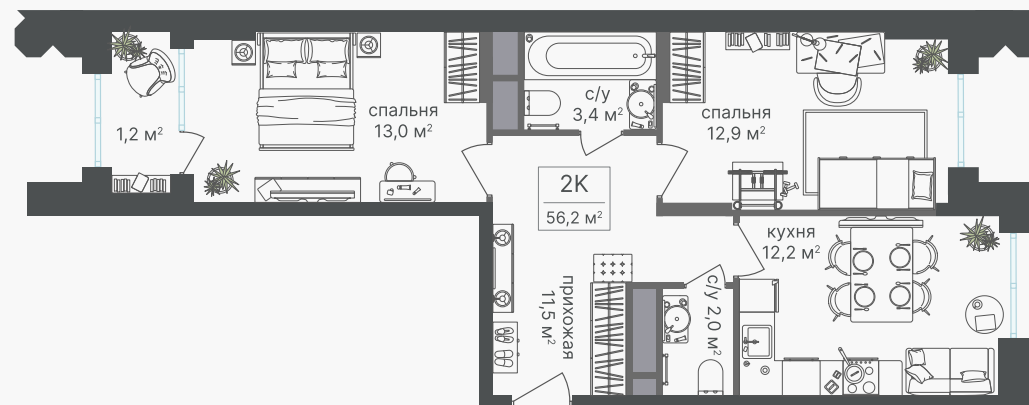

PG-ДЕВЕЛОПМЕНТ

+7 (495) 125-14-45

2-комнатная квартира, 56.2 м²

ЖИЛОЙ КОМПЛЕКС

Варшавские ворота

Корпус 1 Секция 4 Этаж 8 / 8

Комнат 2 Площадь 56.2 м² Отделка Нет

24 497 580 руб

Артикул 1-8-419

PG-ДЕВЕЛОПМЕНТ

+7 (495) 125-14-45

2-комнатная квартира, 56.2 м²

ЖИЛОЙ КОМПЛЕКС

Варшавские ворота

Корпус 1 Секция 4 Этаж 8 / 8

Комнат 2 Площадь 56.2 м² Отделка Нет