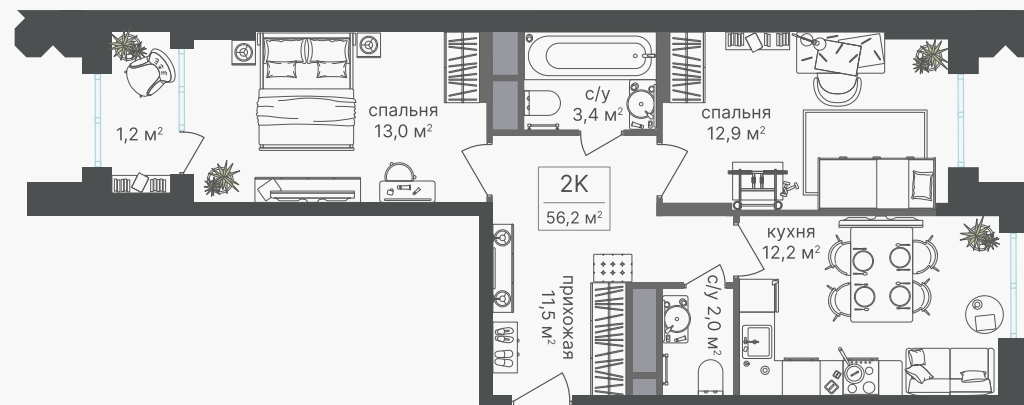

PG-ДЕВЕЛОПМЕНТ

+7 (495) 125-14-45

2-комнатная квартира, 56.2 м²

ЖИЛОЙ КОМПЛЕКС

Варшавские ворота

Корпус 1 Секция 4 Этаж 8 / 8

Комнат 2 Площадь 56.2 м² Отделка Нет

24 137 900 руб

Артикул 1-8-419

PG-ДЕВЕЛОПМЕНТ

+7 (495) 125-14-45

2-комнатная квартира, 56.2 м²

ЖИЛОЙ КОМПЛЕКС

Варшавские ворота

Корпус 1 Секция 4 Этаж 8 / 8

Комнат 2 Площадь 56.2 м² Отделка Нет