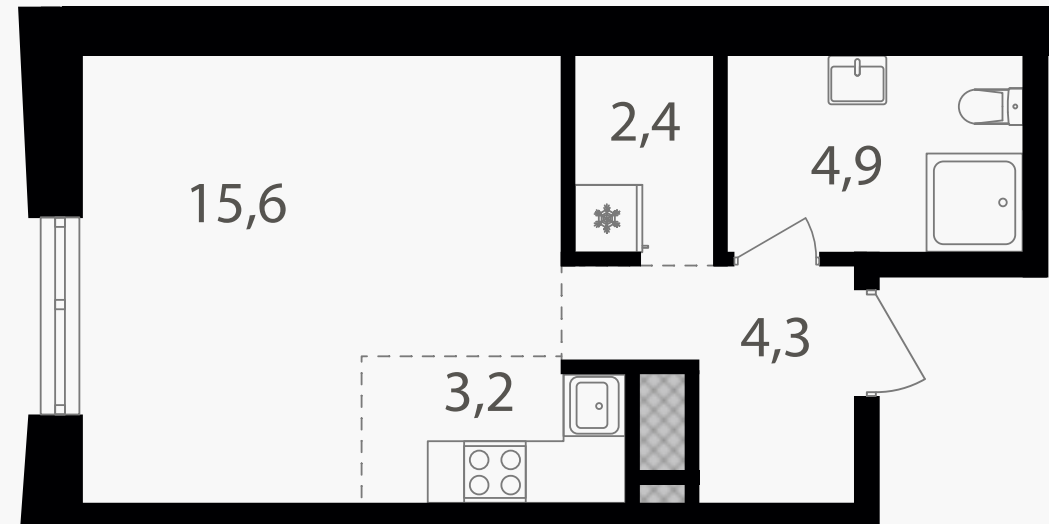

# Студия, 30.4 м<sup>2</sup>

ЖИЛОЙ КОМПЛЕКС  
Семеновский парк 2

Корпус 1      Секция 1      Этаж 20 / 26

Комнат 1      Площадь 30.4 м<sup>2</sup>      Отделка Нет

**12 540 000 руб**

Артикул 1-20-232

PG-ДЕВЕЛОПМЕНТ

# Студия, 30.4 м<sup>2</sup>

ЖИЛОЙ КОМПЛЕКС

Семеновский парк 2

Корпус 1 Секция 1 Этаж 20 / 26

Комнат 1 Площадь 30.4 м<sup>2</sup> Отделка Нет

12 540 000 руб

Артикул 1-20-232