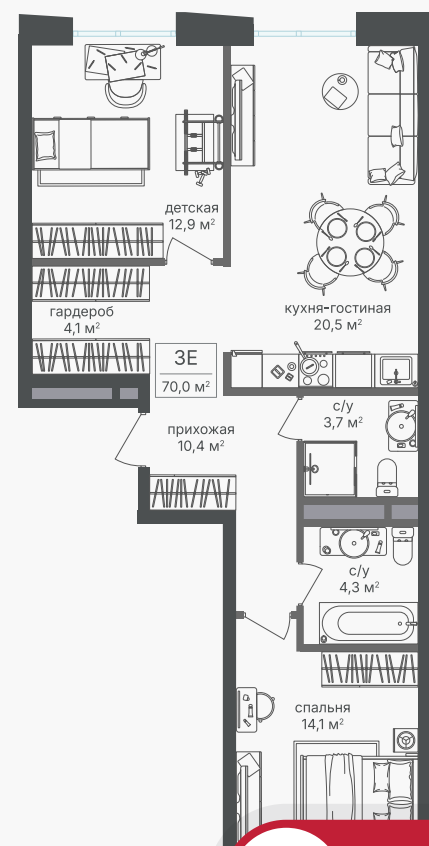

PG-ДЕВЕЛОПМЕНТ

+7 (495) 125-14-45

3-комнатная евроквартира, 69.8 м²

ЖИЛОЙ КОМПЛЕКС

Семеновский парк 2

Корпус 1 Секция 4 Этаж 15 / 25

Комнат 2 Площадь 69.8 м² Отделка Нет

30 488 640 руб

Артикул 1-15-616

PG-ДЕВЕЛОПМЕНТ

+7 (495) 125-14-45

3-комнатная евроквартира, 69.8 м²

ЖИЛОЙ КОМПЛЕКС

Семеновский парк 2

Корпус 1 Секция 4 Этаж 15 / 25

Комнат 2 Площадь 69.8 м² Отделка Нет