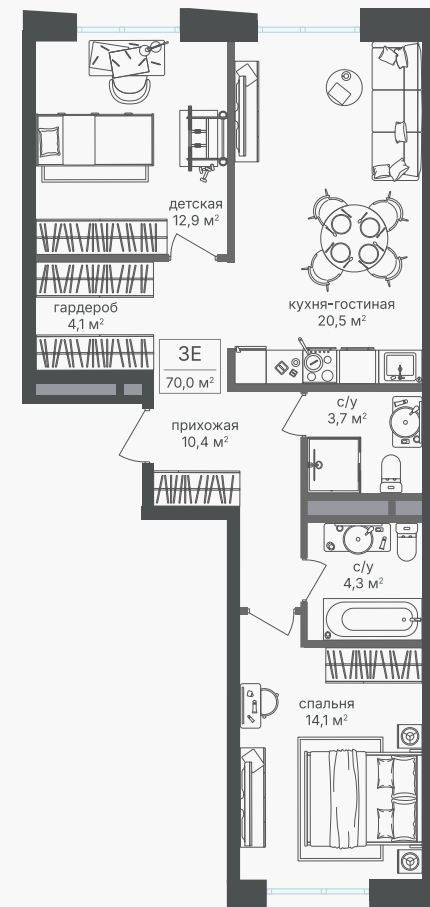

PG-ДЕВЕЛОПМЕНТ

+7 (495) 125-14-45

3-комнатная евроквартира, 69.8 м²

ЖИЛОЙ КОМПЛЕКС

Семеновский парк 2

Корпус 1 Секция 4 Этаж 15 / 25

Комнат 2 Площадь 69.8 м² Отделка Нет

29 979 100 руб

Артикул 1-15-616

PG-ДЕВЕЛОПМЕНТ

+7 (495) 125-14-45

3-комнатная евроквартира, 69.8 м²

ЖИЛОЙ КОМПЛЕКС

Семеновский парк 2

Корпус 1 Секция 4 Этаж 15 / 25

Комнат 2 Площадь 69.8 м² Отделка Нет