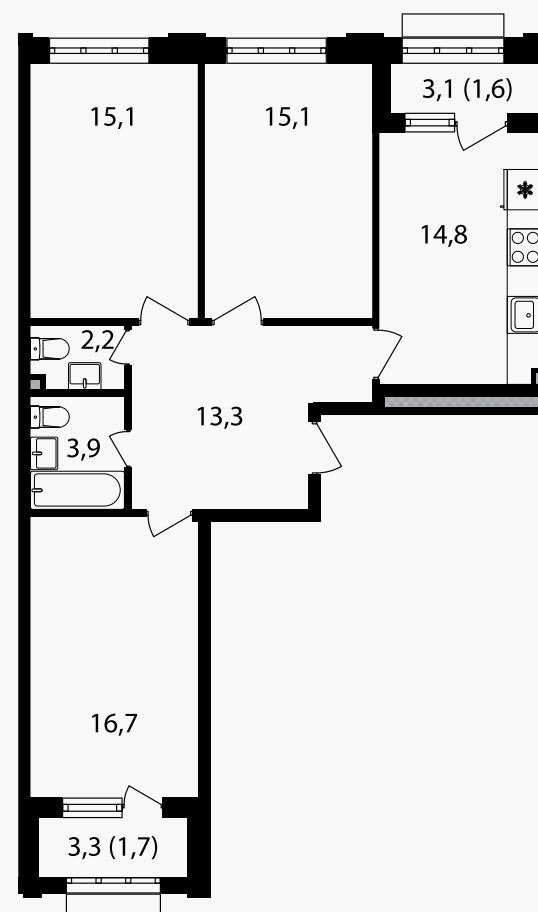

## 3-комнатная квартира, 84.6 м<sup>2</sup>

ЖИЛОЙ КОМПЛЕКС  
Михалковский

Корпус 3      Секция 2      Этаж 3 / 20

Комнат 3      Площадь 84.6 м<sup>2</sup>      Отделка Нет

**33 417 000 руб**

Артикул 3-3-097

# 3-комнатная квартира, 84.6 м<sup>2</sup>

ЖИЛОЙ КОМПЛЕКС  
Михалковский

Корпус 3      Секция 2      Этаж 3 / 20

Комнат 3      Площадь 84.6 м<sup>2</sup>      Отделка Нет

**33 417 000 руб**

Артикул 3-3-097