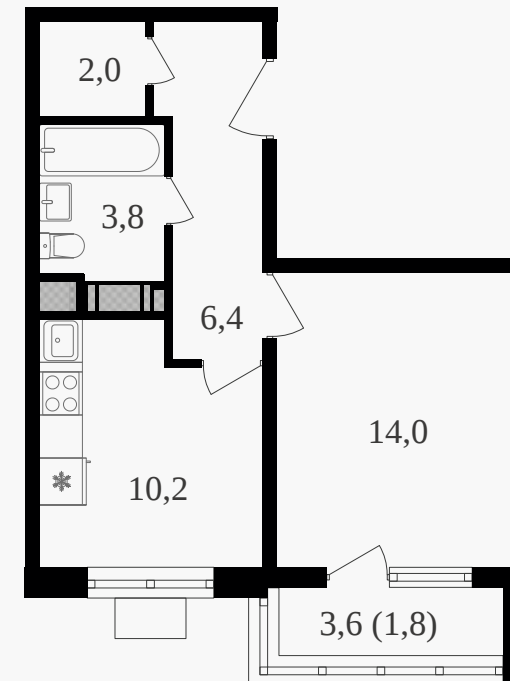

PG-ДЕВЕЛОПМЕНТ

1-комнатная квартира, 38.2 м² с отделкой

ЖИЛОЙ КОМПЛЕКС

Октябрьское поле

Корпус 3 Секция 1 Этаж 21 / 27

Комнат 1 Площадь 38.2 м² Отделка **Есть ✓**

17 075 400 руб

Артикул 3к3-21-180