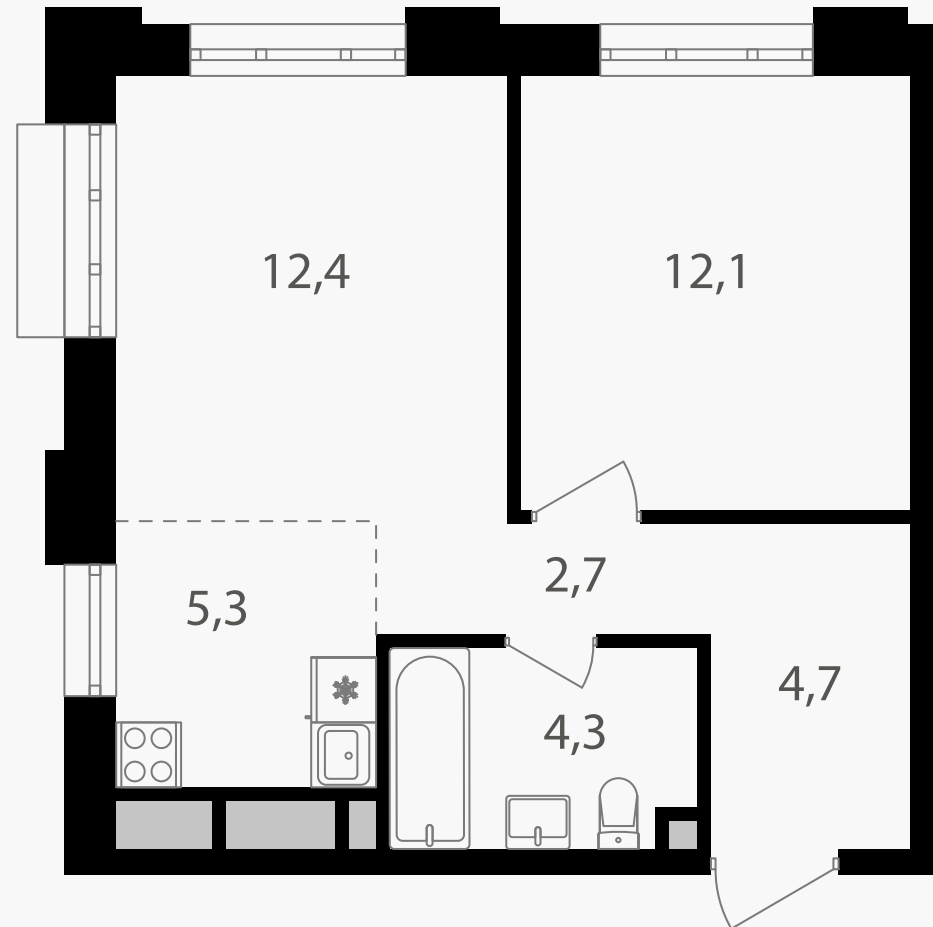

## 2-комнатная евроквартира, 41.5 м<sup>2</sup>

ЖИЛОЙ КОМПЛЕКС  
Михалковский

Корпус 5      Секция 1      Этаж 4 / 20

Комнат 2      Площадь 41.5 м<sup>2</sup>      Отделка Нет

**19 239 400 руб**

Артикул 5-4-020