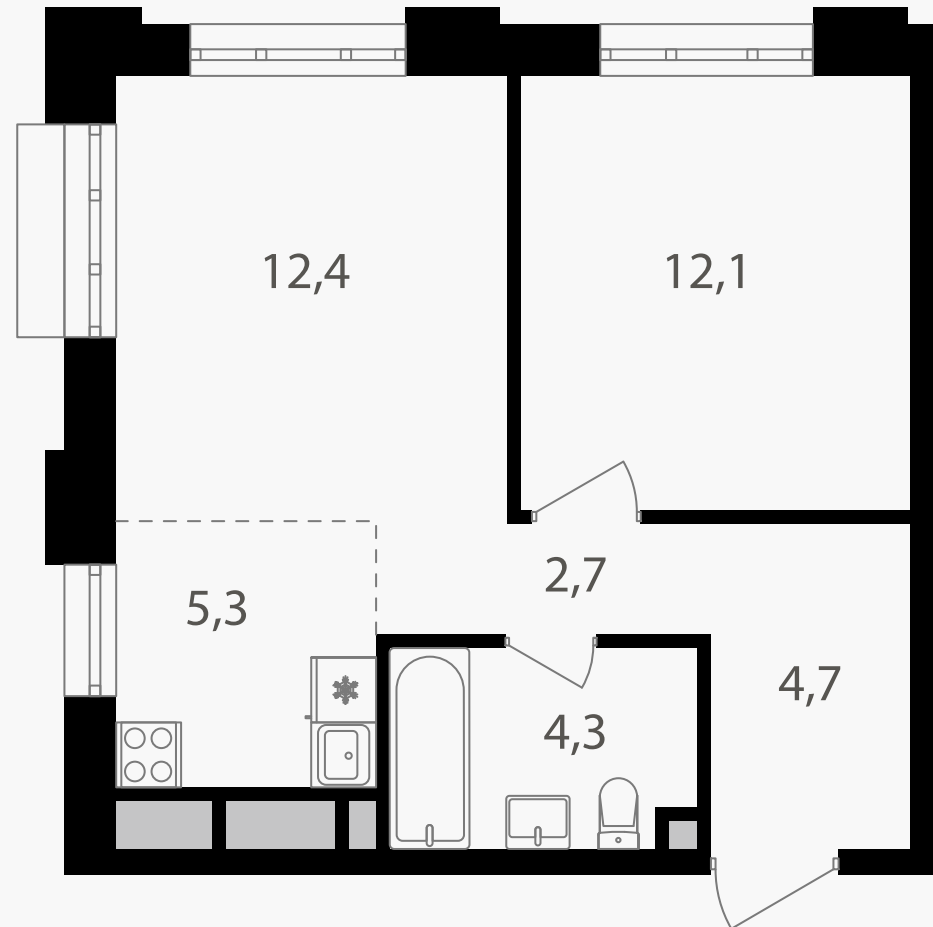

PG-ДЕВЕЛОПМЕНТ

2-комнатная евроквартира, 41.5 м²

ЖИЛОЙ КОМПЛЕКС
Михалковский

Корпус 5 Секция 1 Этаж 4 / 20

Комнат 2 Площадь 41.5 м² Отделка Нет

19 239 400 руб

Артикул 5-4-020

PG-ДЕВЕЛОПМЕНТ

2-комнатная евроквартира, 41.5 м²

ЖИЛОЙ КОМПЛЕКС
Михалковский

Корпус 5 Секция 1 Этаж 4 / 20

Комнат 2 Площадь 41.5 м² Отделка Нет

19 239 400 руб

Артикул 5-4-020