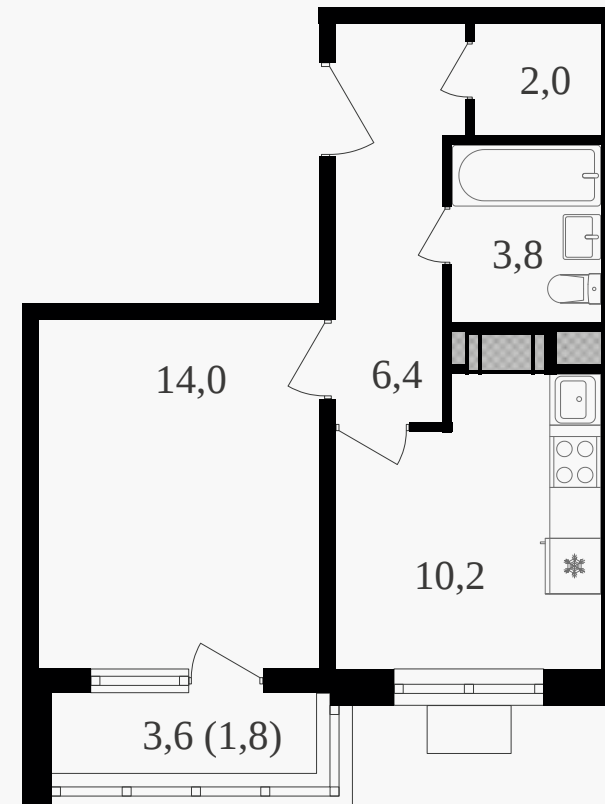

PG-ДЕВЕЛОПМЕНТ

1-комнатная квартира, 38.2 м² с отделкой

ЖИЛОЙ КОМПЛЕКС
Октябрьское поле

Корпус 2 Секция 1 Этаж 26 / 27

Комнат 1 Площадь 38.2 м² Отделка **Есть ✓**

16 750 700 руб

Артикул 3к2-26-233

PG-ДЕВЕЛОПМЕНТ

1-комнатная квартира, 38.2 м² с отделкой

ЖИЛОЙ КОМПЛЕКС
Октябрьское поле

Корпус 2 Секция 1 Этаж 26 / 27

Комнат 1 Площадь 38.2 м² Отделка **Есть ✓**

16 750 700 руб

Артикул 3к2-26-233