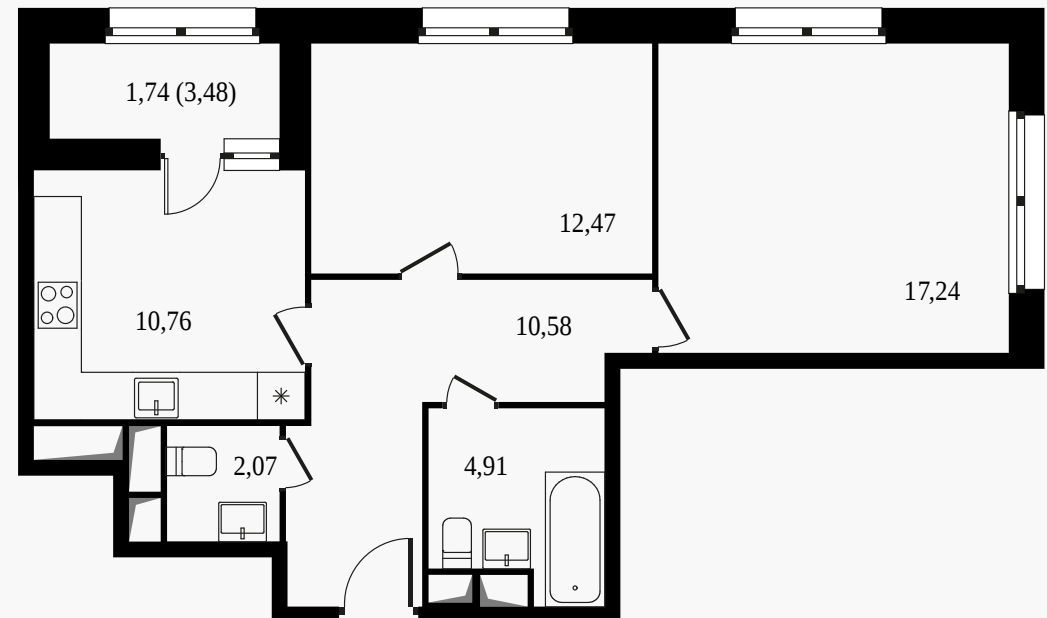

PG-ДЕВЕЛОПМЕНТ

+7 (495) 125-14-45

2-комнатная квартира, 59.8 м²

ЖИЛОЙ КОМПЛЕКС
Октябрьское поле

Корпус	Секция	Этаж
1	1	11 / 23
Комнат	Площадь	Отделка
2	59.8 м ²	Нет

12 013 770 руб

Артикул 1-11-073

PG-ДЕВЕЛОПМЕНТ

+7 (495) 125-14-45

2-комнатная квартира, 59.8 м²

ЖИЛОЙ КОМПЛЕКС
Октябрьское поле

Корпус	Секция	Этаж
1	1	11 / 23
Комнат	Площадь	Отделка
2	59.8 м ²	Нет

12 013 770 руб

Артикул 1-11-073