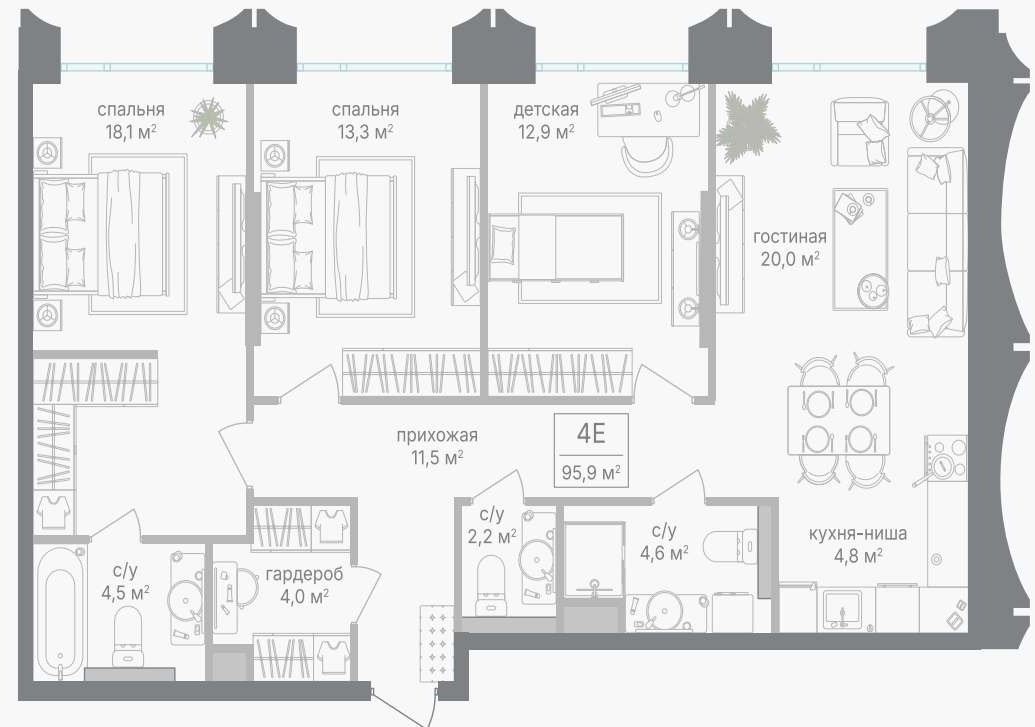

PG-ДЕВЕЛОПМЕНТ

4-комнатная евроквартира, 95.9 м²

ЖИЛОЙ КОМПЛЕКС

Петровский парк II

Корпус 1 Секция 1 Этаж 16 / 25

Комнат 3 Площадь 95.9 м² Отделка Нет

46 051 180 руб

Артикул 1-16-0096