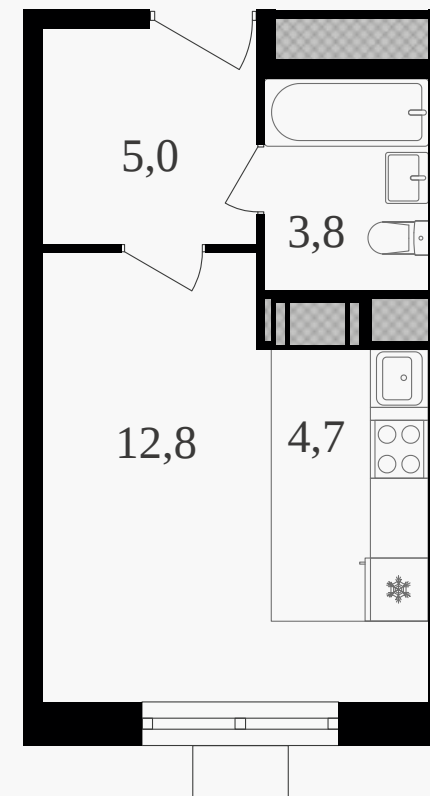

PG-ДЕВЕЛОПМЕНТ

Студия, 27.1 м² с отделкой

ЖИЛОЙ КОМПЛЕКС

Октябрьское поле

Корпус 1 Секция 1 Этаж 11 / 21

Комнат 1 Площадь 27.1 м² Отделка **Есть ✓**

15 896 860 руб

Артикул 3к1-11-068