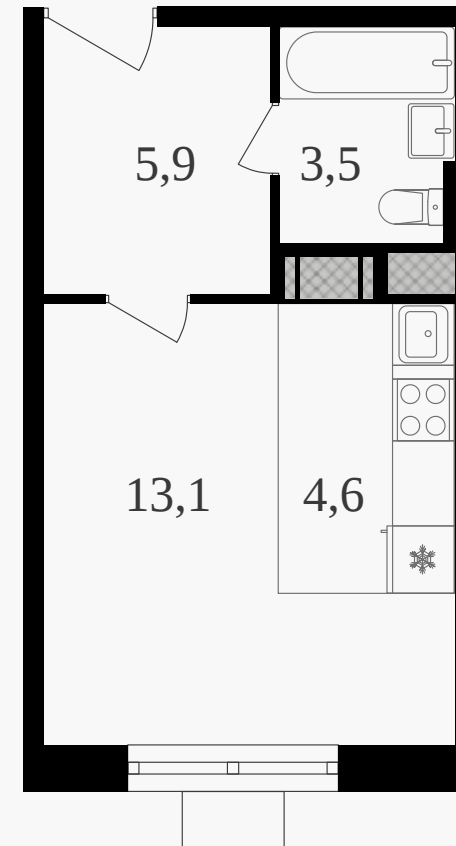

PG-ДЕВЕЛОПМЕНТ

Студия, 27.1 м² с отделкой

ЖИЛОЙ КОМПЛЕКС

Октябрьское поле

Корпус 1 Секция 2 Этаж 11 / 21

Комнат 1 Площадь 27.1 м² Отделка **Есть ✓**

13 373 850 руб

Артикул 3к1-11-196