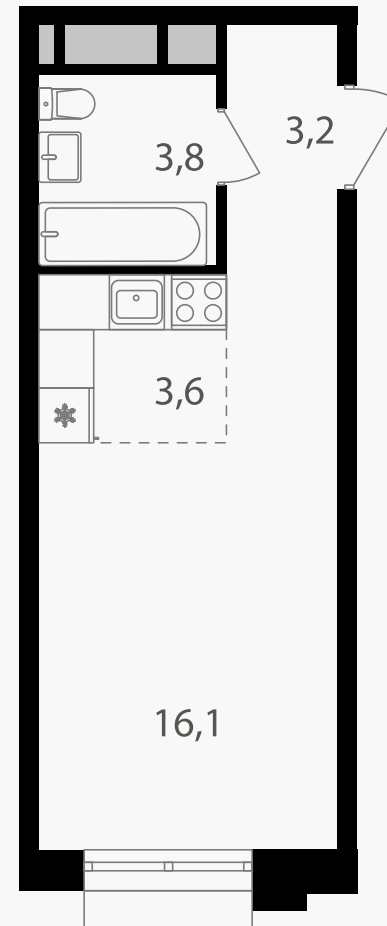

## Студия, 26.7 м<sup>2</sup>

ЖИЛОЙ КОМПЛЕКС  
Михалковский

Корпус 6      Секция 3      Этаж 9 / 9

Комнат 1      Площадь 26.7 м<sup>2</sup>      Отделка Нет

**12 527 640 руб**

Артикул 6-9-123

PG-ДЕВЕЛОПМЕНТ

# Студия, 26.7 м<sup>2</sup>

ЖИЛОЙ КОМПЛЕКС  
Михалковский

Корпус 6      Секция 3      Этаж 9 / 9

Комнат 1      Площадь 26.7 м<sup>2</sup>      Отделка Нет

## 12 527 640 руб

Артикул 6-9-123