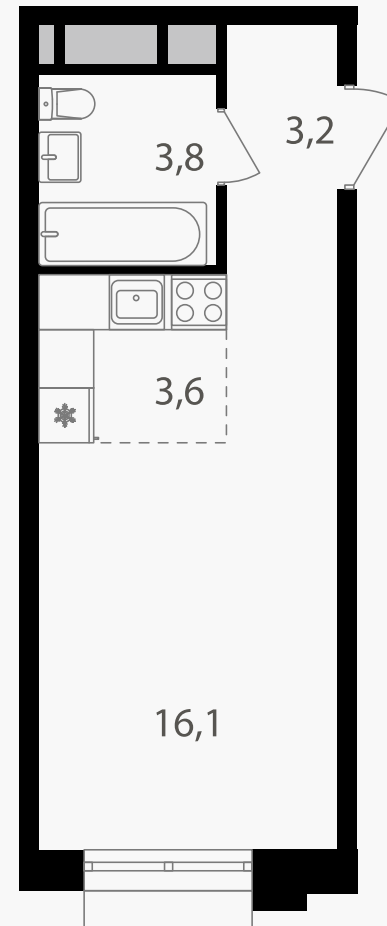

PG-ДЕВЕЛОПМЕНТ

C, 26.7 м²

ЖИЛОЙ КОМПЛЕКС
Михалковский

Корпус	Секция	Этаж
6	3	9 / 9

Комнат	Площадь	Отделка
1	26.7 м ²	Нет

12 527 640 руб

Артикул 6-9-123

PG-ДЕВЕЛОПМЕНТ

С, 26.7 м²

ЖИЛОЙ КОМПЛЕКС
Михалковский

Корпус 6 Секция 3 Этаж 9 / 9

Комнат 1 Площадь 26.7 м² Отделка Нет

12 527 640 руб

Артикул 6-9-123