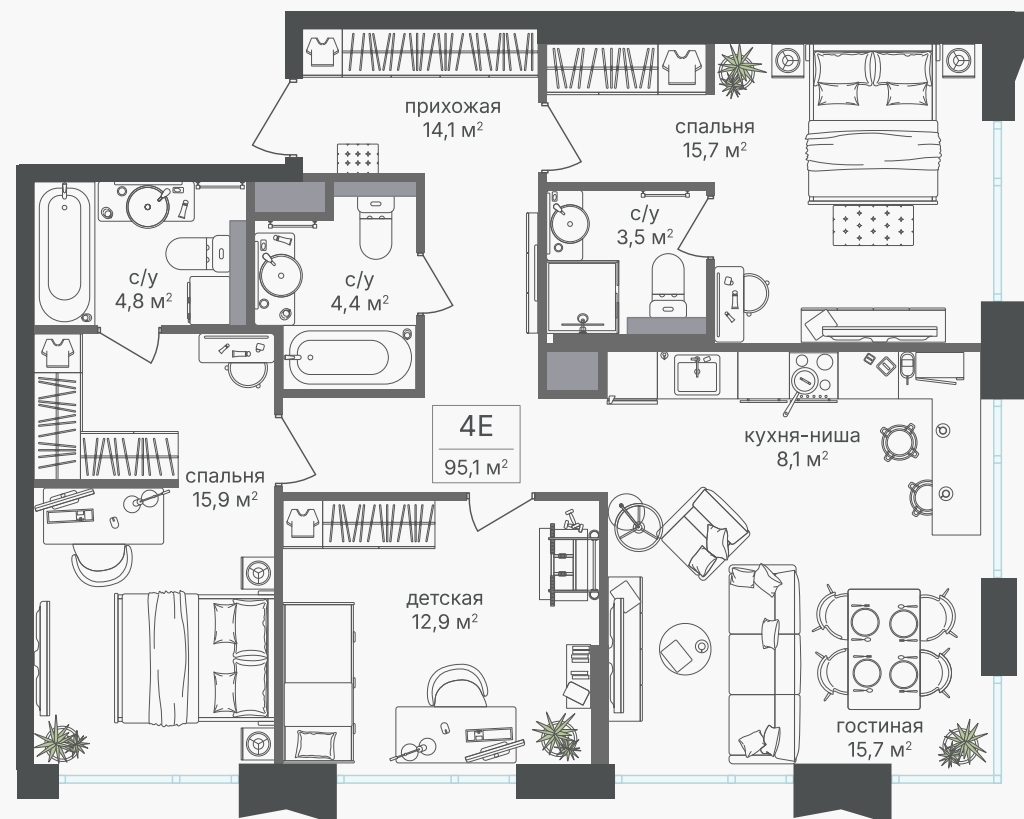

## 4-комнатная евроквартира, 95.1 м<sup>2</sup>

ЖИЛОЙ КОМПЛЕКС

Петровский парк II

Корпус 1      Секция 8      Этаж 12 / 24

Комнат 3      Площадь 95.1 м<sup>2</sup>      Отделка Нет

**46 884 300 руб**

Артикул 1-12-1054

# 4-комнатная евроквартира, 95.1 м<sup>2</sup>

ЖИЛОЙ КОМПЛЕКС

Петровский парк II

Корпус	Секция	Этаж
1	8	12 / 24
Комнат	Площадь	Отделка
3	95.1 м <sup>2</sup>	Нет