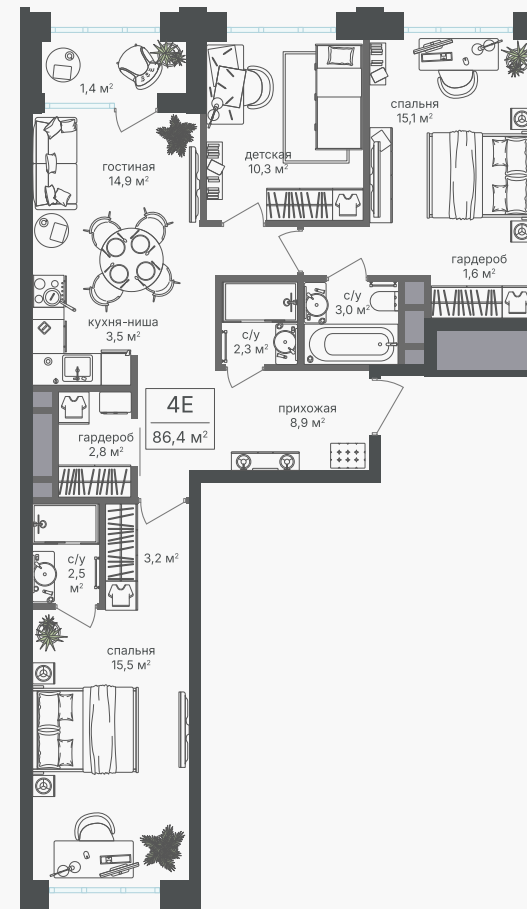

## 4-комнатная евроквартира, 85 м<sup>2</sup>

ЖИЛОЙ КОМПЛЕКС  
Михалковский

Корпус 2      Секция 5      Этаж 11 / 20

Комнат 4      Площадь 85 м<sup>2</sup>      Отделка Нет

**40 188 000 руб**

Артикул 2-11-375