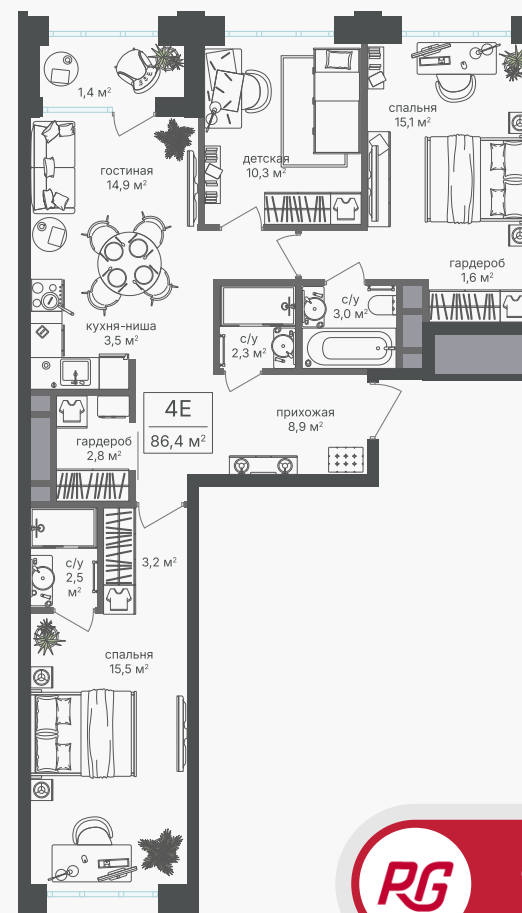

PG-ДЕВЕЛОПМЕНТ

+7 (495) 125-14-45

4-комнатная евроквартира, 85 м²

ЖИЛОЙ КОМПЛЕКС
Михалковский

Корпус 2 Секция 5 Этаж 11 / 20

Комнат 4 Площадь 85 м² Отделка Нет

40 188 000 руб

Артикул 2-11-375

PG-ДЕВЕЛОПМЕНТ

+7 (495) 125-14-45

4-комнатная евроквартира, 85 м²

ЖИЛОЙ КОМПЛЕКС
Михалковский

Корпус	Секция	Этаж
2	5	11 / 20
Комнат	Площадь	Отделка
4	85 м ²	Нет

40 188 000 руб

Артикул 2-11-375