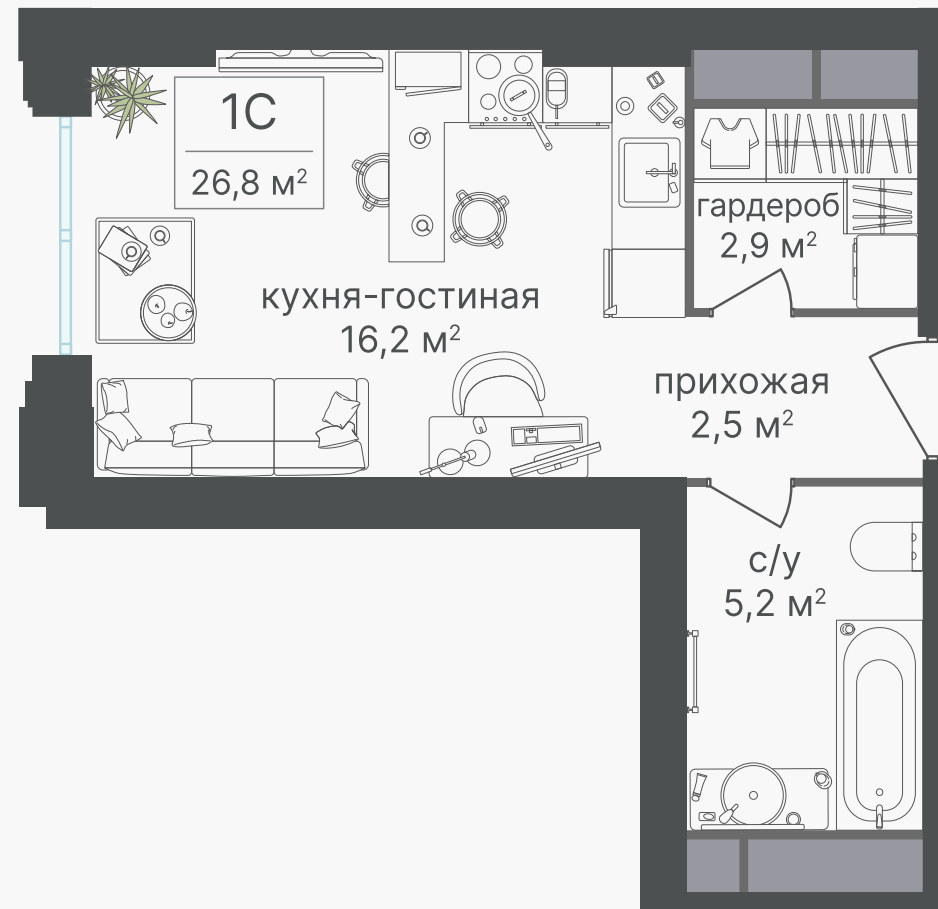

PG-ДЕВЕЛОПМЕНТ

+7 (495) 125-14-45

Студия гостиничный номер, 26.8 м²

ЖИЛОЙ КОМПЛЕКС

Гостиничный комплекс
Варшавские Ворота

Корпус	Секция	Этаж
1	2	6 / 30

Комнат	Площадь
1	26.8 м ²

10 210 800 руб

Артикул 1-6-166

PG-ДЕВЕЛОПМЕНТ

+7 (495) 125-14-45

Студия гостиничный номер, 26.8 м²

ЖИЛОЙ КОМПЛЕКС

Гостиничный комплекс
Варшавские Ворота

Корпус 1 Секция 2 Этаж 6 / 30

Комнат 1 Площадь 26.8 м²

10 210 800 руб

Артикул 1-6-166