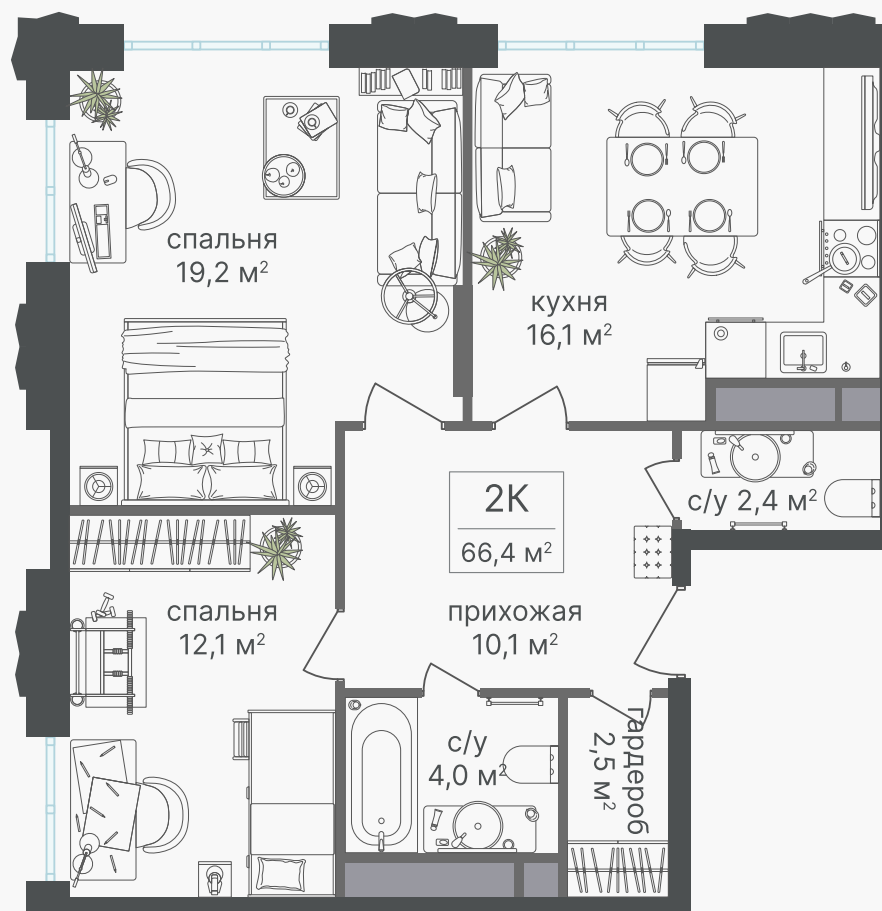

PG-ДЕВЕЛОПМЕНТ

+7 (495) 125-14-45

2-комнатные апартаменты, 66.4 м² с отделкой

ЖИЛОЙ КОМПЛЕКС
Варшавские ворота

Корпус 1   Секция 3   Этаж 15 / 30

Комнат 2   Площадь 66.4 м²   Отделка **Есть ✓**

21 971 760 руб

Артикул 1-15-550