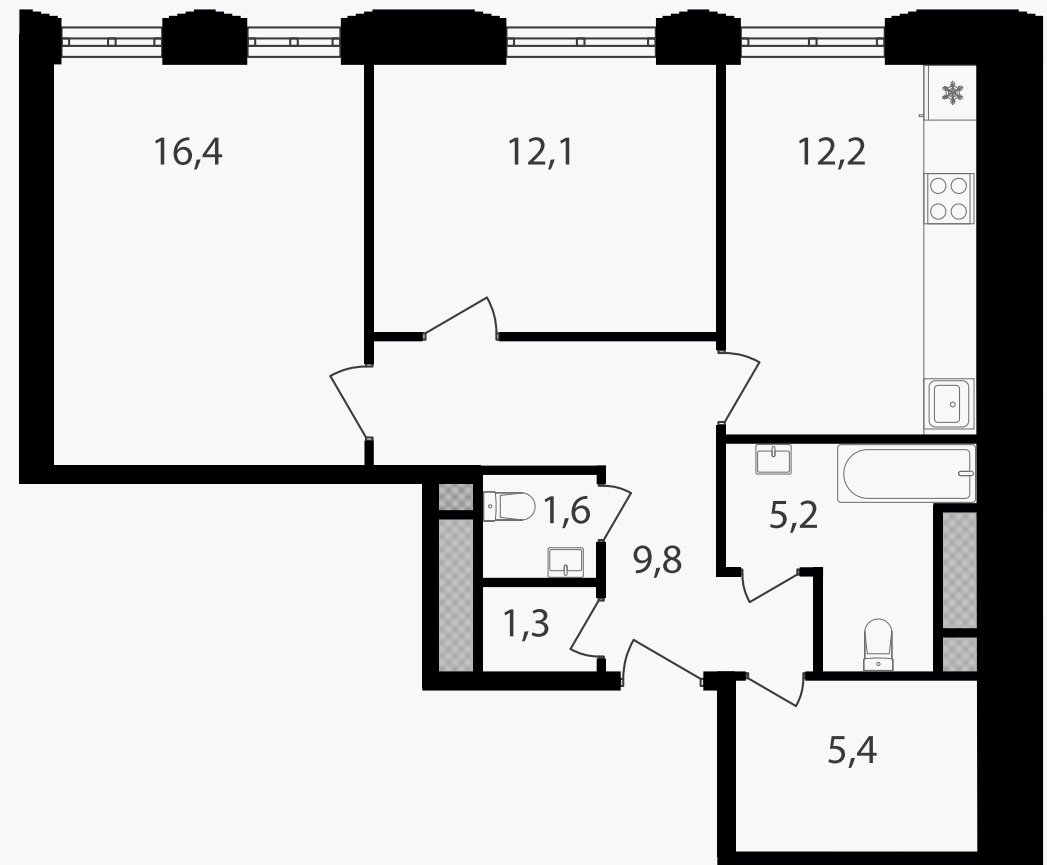

PG-ДЕВЕЛОПМЕНТ

2-комнатные апартаменты, 64 м² с отделкой

ЖИЛОЙ КОМПЛЕКС

Варшавские ворота

Корпус 1   Секция 4   Этаж 2 / 9

Комнат 2   Площадь 64 м²   Отделка **Есть ✓**

14 406 400 руб

Артикул 1-2-678