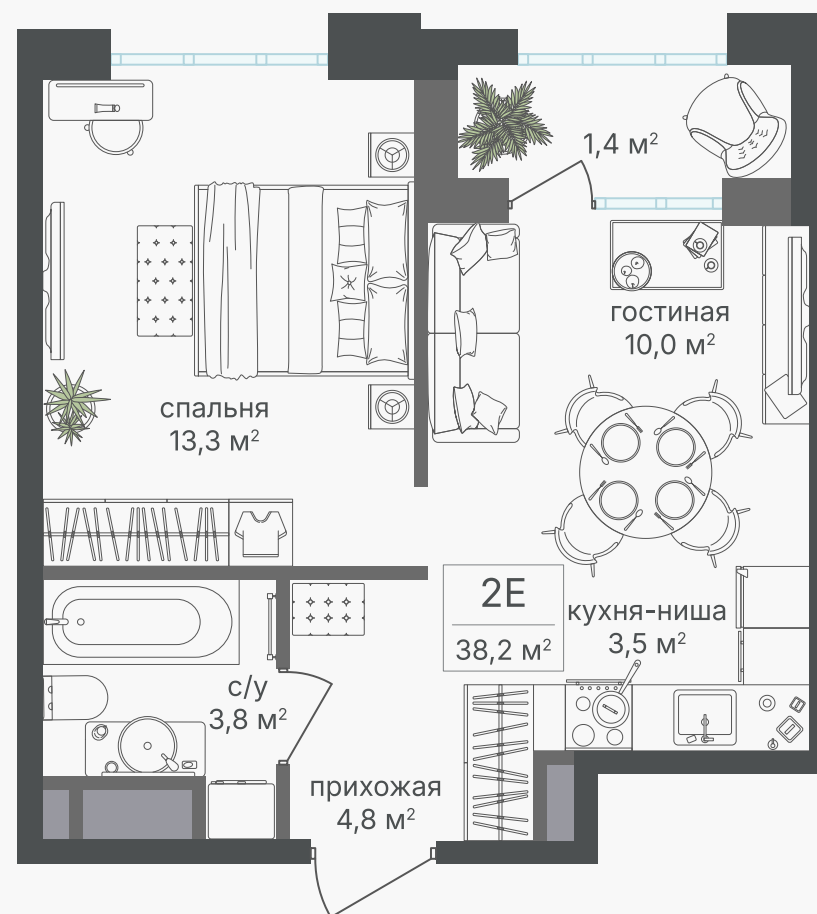

## 2-комнатная евроквартира, 36.8 м<sup>2</sup>

ЖИЛОЙ КОМПЛЕКС  
Михалковский

Корпус 5      Секция 1      Этаж 4 / 20

Комнат 2      Площадь 36.8 м<sup>2</sup>      Отделка Нет

**17 369 600 руб**

Артикул 5-4-021