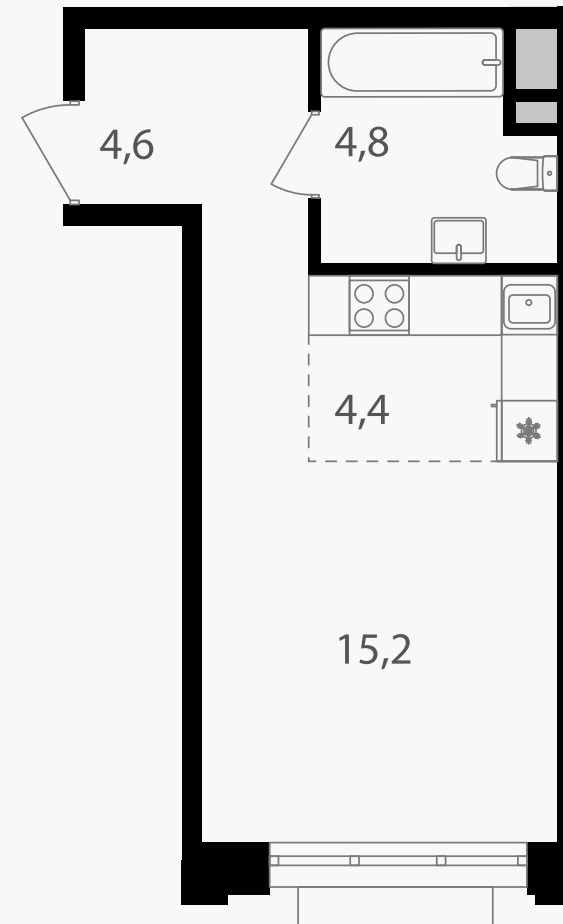

PG-ДЕВЕЛОПМЕНТ

Студия, 29 м²

ЖИЛОЙ КОМПЛЕКС
Михалковский

Корпус 5 Секция 2 Этаж 4 / 15

Комнат 1 Площадь 29 м² Отделка Нет

11 637 700 руб

Артикул 5-4-149

PG-ДЕВЕЛОПМЕНТ

Студия, 29 м²

ЖИЛОЙ КОМПЛЕКС
Михалковский

Корпус 5 Секция 2 Этаж 4 / 15

Комнат 1 Площадь 29 м² Отделка Нет

11 637 700 руб

Артикул 5-4-149