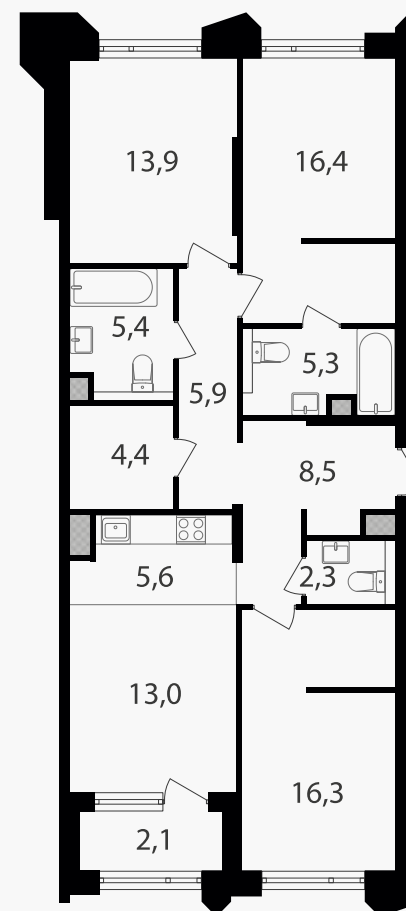

PG-ДЕВЕЛОПМЕНТ

4-комнатная евроквартира, 99.1 м²

ЖИЛОЙ КОМПЛЕКС

Петровский парк II

Корпус 1 Секция 3 Этаж 12 / 17

Комнат 3 Площадь 99.1 м² Отделка Нет

45 506 720 руб

Артикул 1-12-0353