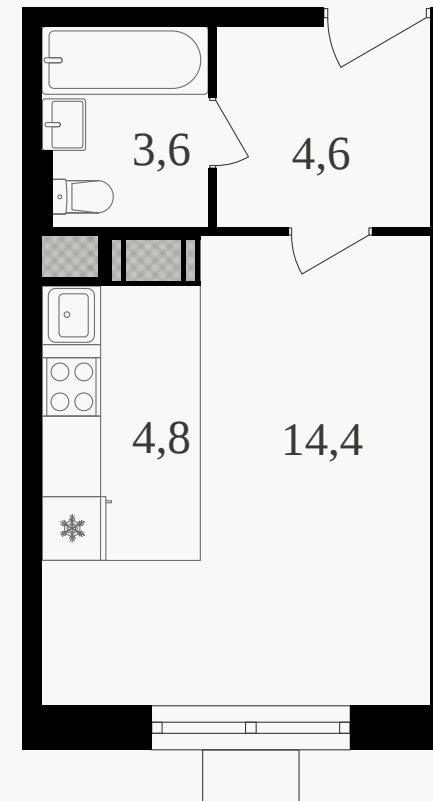

## Студия, 27.4 м<sup>2</sup> с отделкой

ЖИЛОЙ КОМПЛЕКС

Октябрьское поле

Корпус 1      Секция 1      Этаж 11 / 21

Комнат 1      Площадь 27.4 м<sup>2</sup>      Отделка **Есть ✓**

**15 755 000 руб**

Артикул 3к1-11-069

# Студия, 27.4 м<sup>2</sup> с отделкой

ЖИЛОЙ КОМПЛЕКС  
Октябрьское поле

Корпус 1      Секция 1      Этаж 11 / 21

Комнат 1      Площадь 27.4 м<sup>2</sup>      Отделка **Есть ✓**

**15 755 000 руб**

Артикул 3к1-11-069