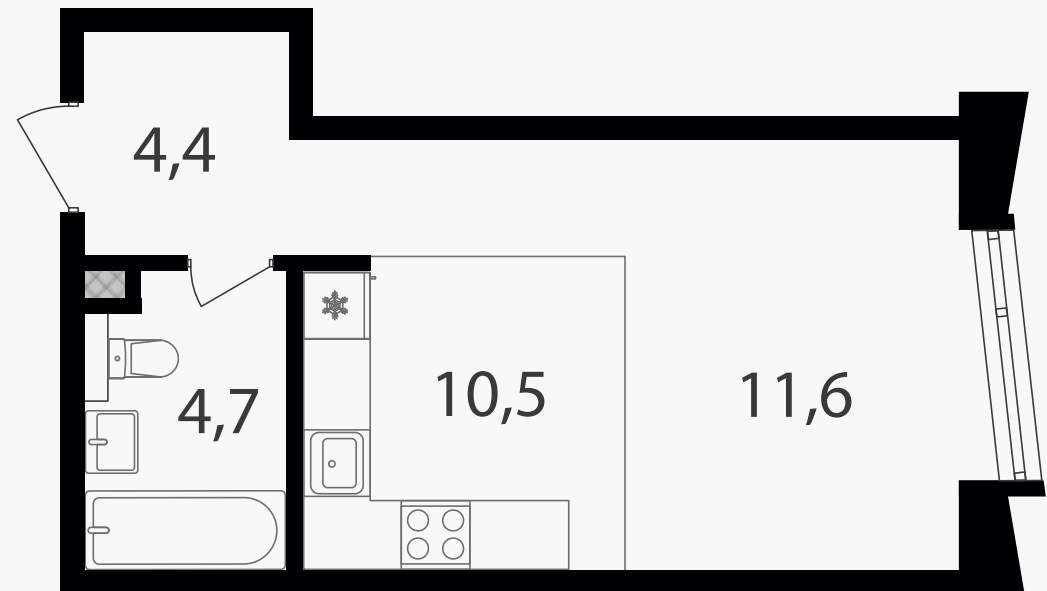

# Студия, 31.2 м<sup>2</sup>

ЖИЛОЙ КОМПЛЕКС  
Петровский парк II

Корпус 1      Секция 4      Этаж 12 / 25

Комнат 1      Площадь 31.2 м<sup>2</sup>      Отделка Нет

**16 489 200 руб**

Артикул 1-12-0481

PG-ДЕВЕЛОПМЕНТ

# Студия, 31.2 м<sup>2</sup>

ЖИЛОЙ КОМПЛЕКС  
Петровский парк II

Корпус 1      Секция 4      Этаж 12 / 25

Комнат 1      Площадь 31.2 м<sup>2</sup>      Отделка Нет

16 489 200 руб

Артикул 1-12-0481