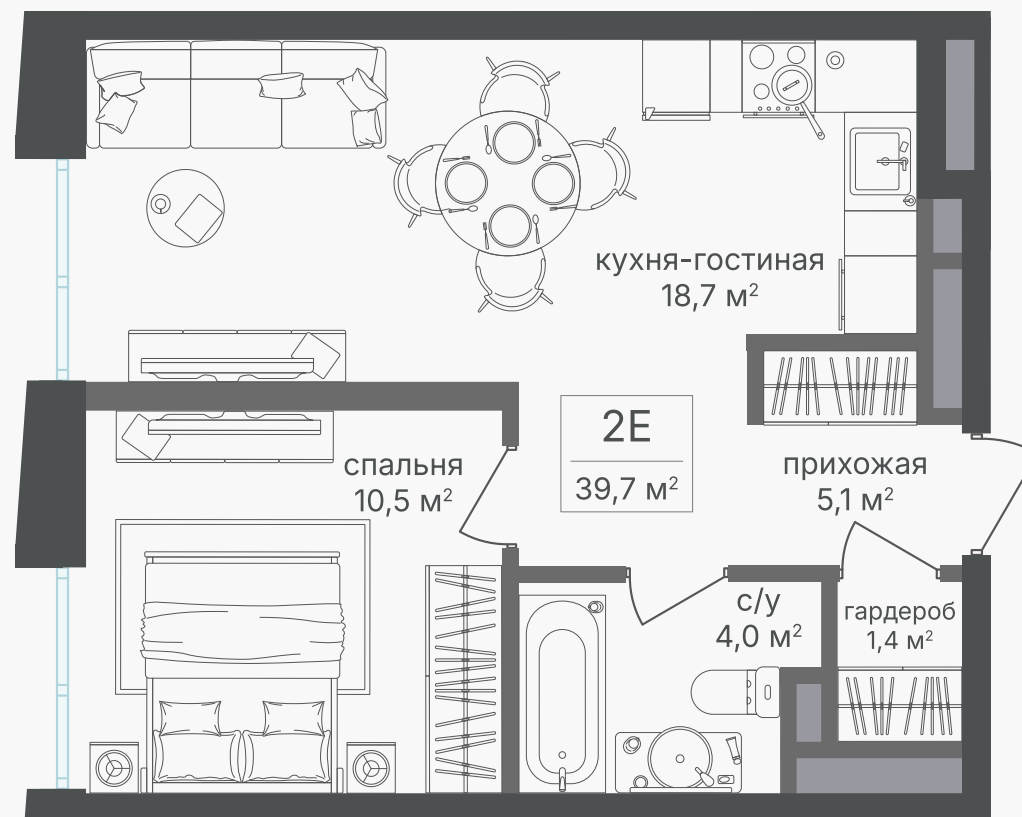

PG-ДЕВЕЛОПМЕНТ

+7 (495) 125-14-45

2-комнатная евроквартира, 39.7 м²

ЖИЛОЙ КОМПЛЕКС

Семеновский парк 2

Корпус 1 Секция 2 Этаж 8 / 18

Комнат 1 Площадь 39.7 м² Отделка Нет

20 183 480 руб

Артикул 1-8-362

PG-ДЕВЕЛОПМЕНТ

+7 (495) 125-14-45

2-комнатная евроквартира, 39.7 м²

ЖИЛОЙ КОМПЛЕКС

Семеновский парк 2

Корпус 1 Секция 2 Этаж 8 / 18

Комнат 1 Площадь 39.7 м² Отделка Нет