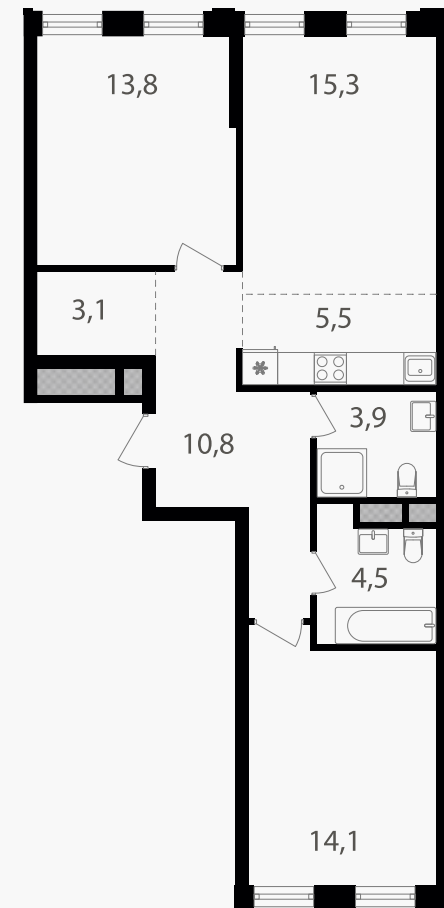

PG-ДЕВЕЛОПМЕНТ

3-комнатная евроквартира, 71 м²

ЖИЛОЙ КОМПЛЕКС

Семеновский парк 2

Корпус 1 Секция 3 Этаж 10 / 12

Комнат 2 Площадь 71 м² Отделка Нет

26 958 700 руб

Артикул 1-10-490

PG-ДЕВЕЛОПМЕНТ

3-комнатная евроквартира, 71 м²

ЖИЛОЙ КОМПЛЕКС

Семеновский парк 2

Корпус	Секция	Этаж
1	3	10 / 12
Комнат	Площадь	Отделка
2	71 м ²	Нет

26 958 700 руб

Артикул 1-10-490