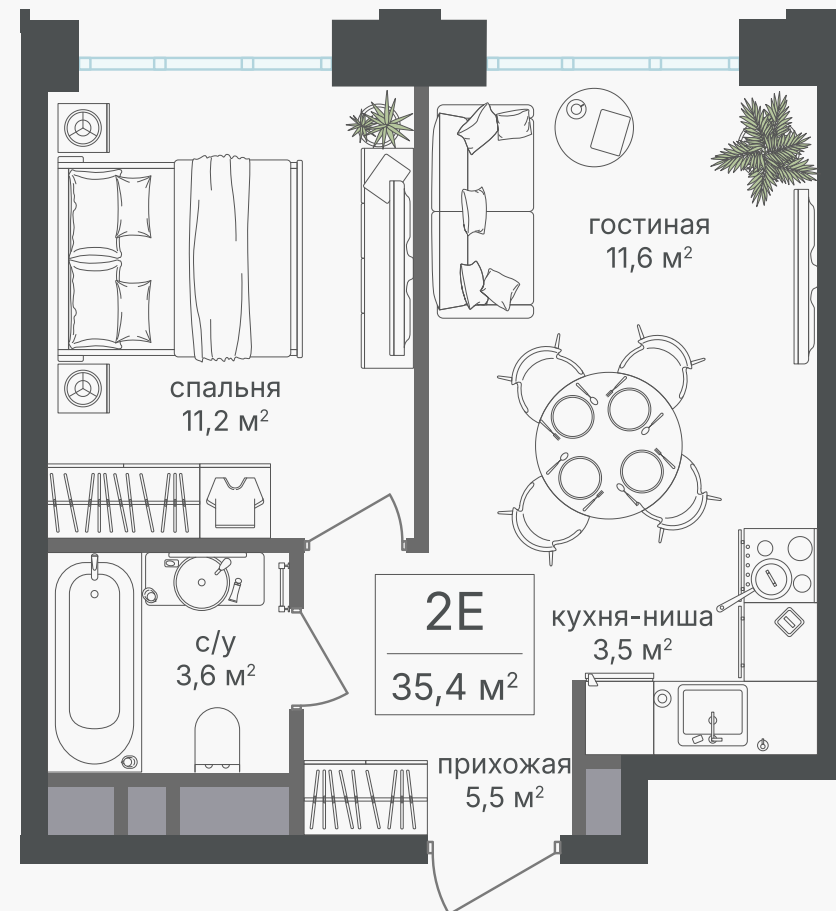

## 2-комнатная евроквартира, 35.4 м<sup>2</sup>

ЖИЛОЙ КОМПЛЕКС  
Михалковский

Корпус 2      Секция 4      Этаж 4 / 20

Комнат 2      Площадь 35.4 м<sup>2</sup>      Отделка Нет

**19 770 900 руб**

Артикул 2-4-248

## 2-комнатная евроквартира, 35.4 м<sup>2</sup>

ЖИЛОЙ КОМПЛЕКС  
Михалковский

Корпус	Секция	Этаж
2	4	4 / 20
Комнат	Площадь	Отделка
2	35.4 м <sup>2</sup>	Нет

19 770 900 руб

Артикул 2-4-248