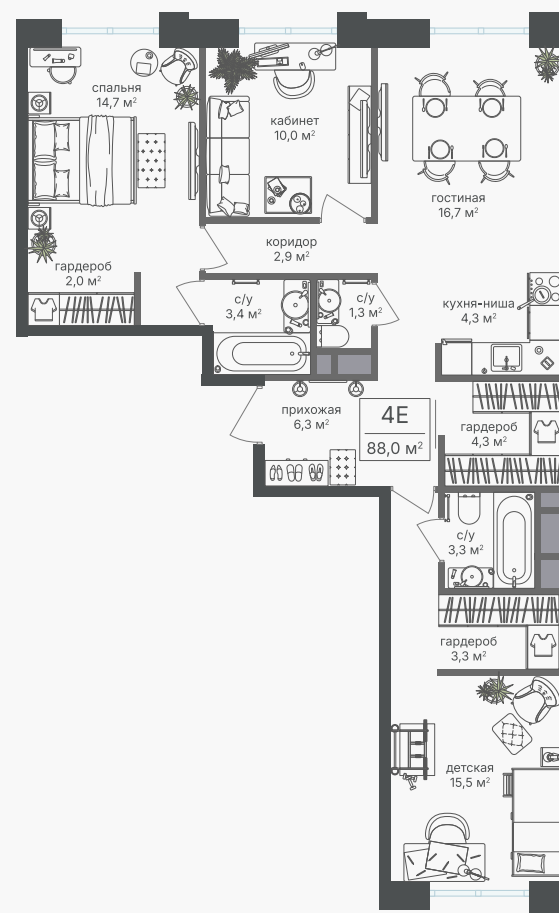

PG-ДЕВЕЛОПМЕНТ

+7 (495) 125-14-45

4-комнатная евроквартира, 88 м²

ЖИЛОЙ КОМПЛЕКС
Михалковский

Корпус 7 Секция 1 Этаж 6 / 9

Комнат 4 Площадь 88 м² Отделка Нет

50 336 000 руб

Артикул 7-6-25

PG-ДЕВЕЛОПМЕНТ

+7 (495) 125-14-45

4-комнатная евроквартира, 88 м²

ЖИЛОЙ КОМПЛЕКС
Михалковский

Корпус	Секция	Этаж
7	1	6 / 9
Комнат	Площадь	Отделка
4	88 м ²	Нет

50 336 000 руб

Артикул 7-6-25