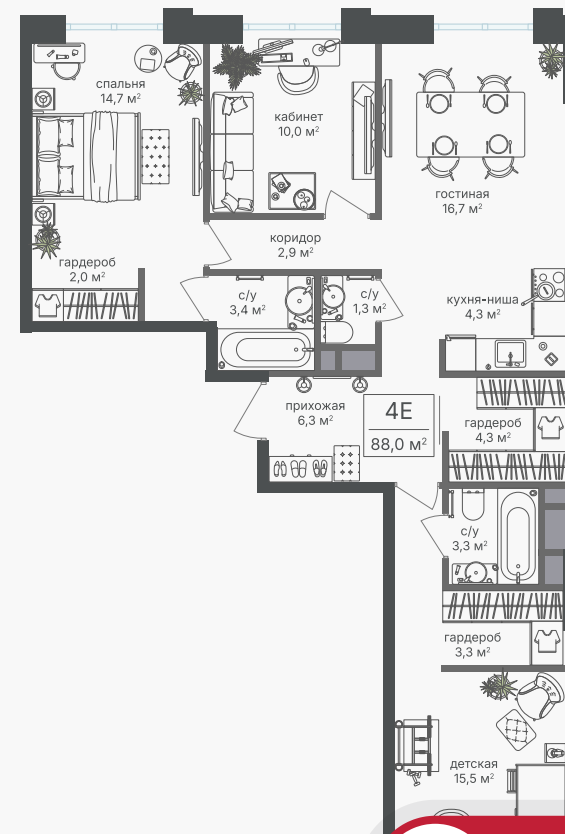

PG-ДЕВЕЛОПМЕНТ

+7 (495) 125-14-45

4-комнатная евроквартира, 88 м²

ЖИЛОЙ КОМПЛЕКС
Михалковский 7

Корпус 7 Секция 1 Этаж 6 / 9

Комнат 4 Площадь 88 м² Отделка Нет

50 336 000 руб

Артикул 7-6-25

PG-ДЕВЕЛОПМЕНТ

+7 (495) 125-14-45

4-комнатная евроквартира, 88 м²

ЖИЛОЙ КОМПЛЕКС
Михалковский 7

Корпус	Секция	Этаж
7	1	6 / 9
Комнат	Площадь	Отделка
4	88 м ²	Нет

50 336 000 руб

Артикул 7-6-25